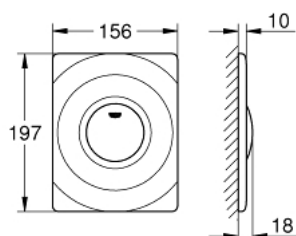

## 37 063 000 SURF PLAQUE DE COMMANDE

### DESCRIPTION DU PRODUIT

- Couleur: chromé
- 156 x 197 mm
- plaque de commande manuelle
- commande par bouton-poussoir
- en ABS
- GROHE LongLife finition durable