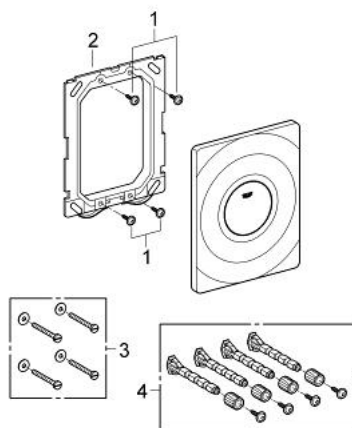

### DESCRIPTION DU PRODUIT

- Couleur: chromé
- 156 x 197 mm
- plaque de commande manuelle
- commande par bouton-poussoir
- en ABS
- GROHE LongLife finition durable

### PIÈCES DE RECHANGE, mars 2013 – now

- 1: Vis de rosace (Numéro de commande 6636200M)
- 2: Cadre de plaque (Numéro de commande 43207000)
- 3: Rallonge de fixation (Numéro de commande 4308500M)\*
- 4: Rallonge de fixation (Numéro de commande 4215800M)\*