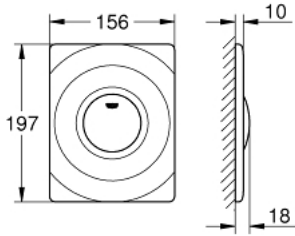

SURF 37 063 000 لوحة طرد

وصف المنتج:

• اللون: كروم

• 156 × 197 مم

• التشغيل اليدوي

• تشغيل برز يعمل بالضغط

• مصنوع من ABS

• طلاء كروم GROHE LongLife

SURF 37 063 000 لوحة طرد

الآن - 2013 سرام, قطع الغيار:

1: مسمار (رقم الطلب: 6636200M)

2: إطار تحميل (رقم الطلب: 43207000)

3: طقم تثبيت* (رقم الطلب: 4308500M)

4: طقم تثبيت* (رقم الطلب: 4215800M)

* إكسسوارات اختيارية