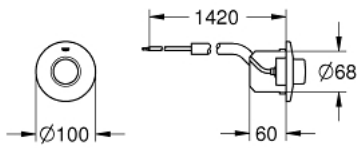

### DESCRIPTION DU PRODUIT

- Couleur: chromé
- GROHE LongLife finition durable
- commande par bouton-poussoir avec rosace Ø 100 mm
- tube capillaire 1,50 m
- sans plaque murale

## 37 060 000 **COMMANDE PNEUMATIQUE WC**

**PIÈCES DE RECHANGE**, novembre 2005 – now

1: Capillaire 142cms du 37060000 (Numéro de commande 43505000)

2: Nipple (Numéro de commande 4227100M)

3: Manipulation A Distance (Numéro de commande 43470000)