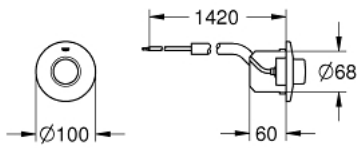

37 060 000 **COMMANDE PNEUMATIQUE WC**

DESCRIPTION DU PRODUIT

- Couleur: chromé
- GROHE LongLife finition durable
- commande par bouton-poussoir avec rosace Ø 100 mm
- tube capillaire 1,50 m
- sans plaque murale

37 060 000 **COMMANDE PNEUMATIQUE WC**

PIÈCES DE RECHANGE, novembre 2005 – now

1: Capillaire 142cms du 37060000 (Numéro de commande 43505000)

2: Nipple (Numéro de commande 4227100M)

3: Manipulation A Distance (Numéro de commande 43470000)