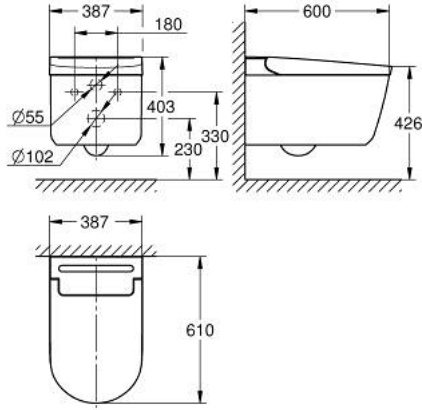

GROHE SENSIA PRO 36 508 SH0 نظام مرحاض مزود بفلاش التدفق مخفي، معلق على الحائط

وصف المنتج

• اللون: أبيض جبلي

HyperClean (متوافق مع المعيار الياباني SIAA Kokin والطلاء غير اللاصق AquaCeramic)

• GROHE Hygiene :Clean مع التلميع المضاد للبكتيريا

للسيل بتقنية الدفق GROHE Triple Vortex

• دفق GROHE بالكهرباء: مرحاض من دون حواف بنقات ماء لأسفل

• GROHE Skin Clean:

(السيدات)

• 2 ذراع رشاش مخصص قابل للتعديل (1 للمنطقة السفلية، 1 لرداذ

• مسار ماء منفصل لرداذ السيدات

• التحكم عن بُعد

• التحكم عن بُعد اليدوي مع حامل تثبيت جداري

• طقم وصلات الإمداد بالماء للصرهريج المخفي

• الجهد الكهربائي الاسمي 220-240 فولت تيار ترددي

• التردد الرئيسي 50-60 هرتز

• نوع الحماية IPX4

• يتوافق مع EN 1717