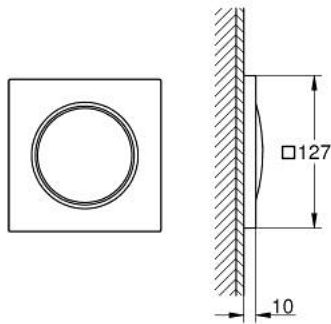

36 472 000 F-DIGITAL DELUXE SET D'ÉCLAIRAGE

DESCRIPTION DU PRODUIT

- Couleur: chromé
- 127 x 127 mm par unité
- Spectre LED : lumière douce avec arc-en-ciel de couleurs modulable
- réglable individuellement : éclairage permanent avec sélection de couleur
- - 1 unité lumineuse avec 2 connecteurs
- - 1 unité lumineuse avec 1 connecteur
- imperméable à l'eau et protégé contre la corrosion
- tension d'alimentation : 12 V DC
- GROHE LongLife finition durable
- requires rough-in set (29 412), base unit box (112 133 9990), power supply (117 699 9990) and various cable connections – all components to be ordered separately due to installation situation
- ce produit contient une lumière LED intégrée qui ne peut pas être changée. Classe énergétique : A+