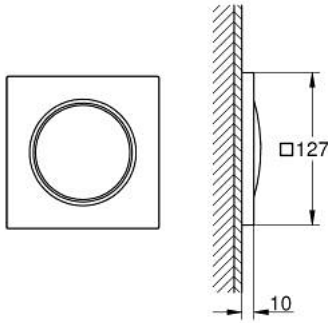

## إضاءة طقم F-DIGITAL DELUXE 36 472 000

وصف المنتج:

- اللون: كروم
- 127 × 127 مم للوحدة
- مصباح كامل الطيف: ضوء هادئ مع ألوان قوس قزح متغيرة
- قابل للتعديل بشكل فردي: إضاءة دائمة مع اختيار اللون
- - وحدة إضاءة واحدة بوصلتي قابس
- - وحدة إضاءة واحدة بوحدة قابس واحدة
- عازل للماء ومحمي من الصدأ
- الجهد الكهربائي للإمداد: 12 فولت تيار مباشر
- طلاء كروم GROHE LongLife

requires rough-in set (29 412), base unit box (112 133 9990), power supply (117 699 9990) and various cable connections – all components

to be ordered separately due to installation situation

الكفاءة في استهلاك الطاقة: A+