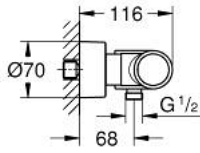

EUROSMART خلاط دش إلكتروني بالأشعة تحت الحمراء بتحكم ترموستاتي في درجة الحرارة COSMOPOLITAN E SPECIAL 36 457 000

وصف المنتج:

• اللون: كروم

الاتجاه للمراقبة والتكوين والخدمة

• مع مستشعر بالأشعة تحت الحمراء للتوصيل ثنائي

• بطارية ليثيوم 6 فولت، النوع CR-P2

• عمر البطارية: حوالي 7 سنوات (150 مرة تشغيل في اليوم)

• مقبض معدني مريح

• طلاء كروم GROHE LongLife

• GROHE CoolTouch

• صمام مانع للإرجاع

• مصافي غبار

• مانع الوصول إلى درجة الحرارة الثابت GROHE SafetyPlus

• مقبض مقياس درجة الحرارة بسدادة أمان داخلية بين درجة 35 م و 34 م

• عينات الليغونيلا

• مياه ساخنة أو باردة غير مخلوطة بالكامل في وضع معالجة تام لسحب

• مخرج قاعدة دش 1/2 بوصة بصمام لا رجعي مدمج

• بقارنات S وبأغطية

• شمسات ذاتية الإغلاق

• شاشة تعرض حالة بطارية متعددة المراحل

• 7 برامج سابقة الإعداد:

• تدفق تلقائي

• تطهير حراري

• وضع تنظيف

• وظائف إضافية وإعدادات دقيقة عن طريق التحكم عن بُعد 36 407

• معتمد من المفوضية الأوروبية