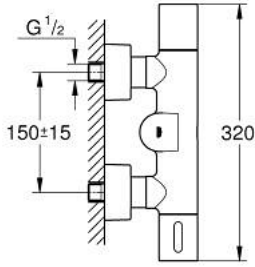

EUROSMART خلاط دش إلكتروني بالأشعة تحت الحمراء بتحكم ترموستاتي في درجة الحرارة COSMOPOLITAN E SPECIAL 36 457 000

وصف المنتج:

• اللون: كروم

الاتجاه للمراقبة والتكوين والخدمة

• مع مستشعر بالأشعة تحت الحمراء للتوصيل ثنائي

• بطارية ليثيوم 6 فولت، النوع CR-P2

• عمر البطارية: حوالي 7 سنوات (150 مرة تشغيل في اليوم)

• مقبض معدني مريح

• طلاء كروم GROHE LongLife

• GROHE CoolTouch

• صمام مانع للإرجاع

• مصافي غبار

• مانع الوصول إلى درجة الحرارة الثابت GROHE SafetyPlus

• مقبض مقياس درجة الحرارة بسدادة أمان داخلية بين درجة 35 م و 34 م

• عينات الليغونيلا

• مياه ساخنة أو باردة غير مخلوطة بالكامل في وضع معالجة تام لسحب

• مخرج قاعدة دش 1/2 بوصة بصمام لا رجعي مدمج

• بقارنات S وبأغطية

• شمسات ذاتية الإغلاق

• شاشة تعرض حالة بطارية متعددة المراحل

• 7 برامج سابقة الإعداد:

• تدفق تلقائي

• تطهير حراري

• وضع تنظيف

• وظائف إضافية وإعدادات دقيقة عن طريق التحكم عن بُعد 36 407

• معتمد من المفوضية الأوروبية