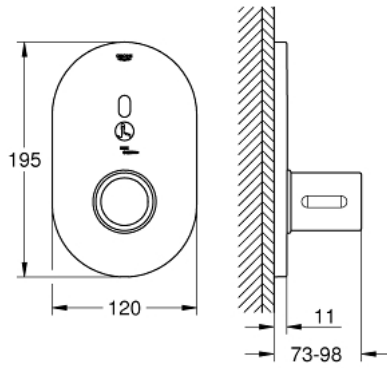

EUROSMART COSMOPOLITAN E SPECIAL 36 456 000 ترموستات الدش مخفي بالأشعة

وصف المنتج:

• اللون: كروم

الاتجاه للمراقبة والتكوين والخدمة

• مع مستشعر بالأشعة تحت الحمراء للتوصيل ثنائي

• لعبة التركيب المخفية 36 458 000 و 63 459 000

• مقبض معدني مرجح

• طلاء كروم GROHE LongLife

• مانع الوصول إلى درجة الحرارة الثابت GROHE SafetyPlus

• مقبض مقياس درجة الحرارة بسدادة أمان داخلية بين درجة 35 م و 34 م

• عينات الليغونيلا

• مياه ساخنة أو باردة غير مخلوطة بالكامل في وضع معالجة تام لسحب

• 7 برامج سابقة الإعداد:

• تدفق تلقائي

• تطهير حراري

• وضع تنظيف

• وظائف إضافية وإعدادات دقيقة عن طريق التحكم عن بُعد 36 407

• معتمد من المفوضية الأوروبية