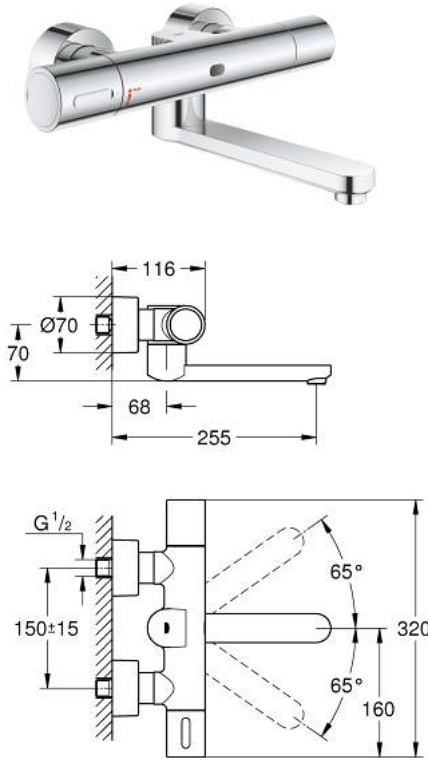

EUROSMART COSMOPOLITAN E SPECIAL خلاط حائطي أشعه بتحكم ترموستاتي في درجة الحرارة 36 455 000

وصف المنتج:

• اللون: كروم

الاتجاه للمراقبة والتكوين والخدمة

• مع مستشعر بالأشعة تحت الحمراء للتوصيل ثنائي

• بطارية ليثيوم 6 فولت، النوع CR-P2

• عمر البطارية: حوالي 7 سنوات (150 مرة تشغيل في اليوم)

(وضع تتبع اليد/ الهيكل)

• التنشيط باليد، إلغاء التنشيط آليًا عند مغادرة منطقة التتبع

(الهيكل)

• وضعها تتبع إضافيان قابلان للتعديل (اليد/ اليد أو الهيكل/

مقبض معدني مريح

• طلاء كروم GROHE LongLife

• maximum flow rate (at 3 bar): 8 l/min

• GROHE CoolTouch

• صمام مانع للإرجاع

• مصافي غبار

• مانع الوصول إلى درجة الحرارة الثابت GROHE SafetyPlus

• مقبض مقياس درجة الحرارة بسدادة أمان داخلية بين درجة 35 م و 34 م

عينات الليغونيللا

• مياه ساخنة أو باردة غير مخلوطة بالكامل في وضع معالجة تام لسحب

• صنوبر قالب قابل للدوران

• 187 مم

• بروز 255 مم

• سدادة مجال دوران عند 130 درجة، قابلة للغلق

• بقارنات S وبأعطية

• شمسات ذاتية الإغلاق

• شاشة تعرض حالة بطارية متعددة المراحل

• 7 برامج سابقة الإعداد:

• تدفق تلقائي

• تطهير حراري

• وضع تنظيف