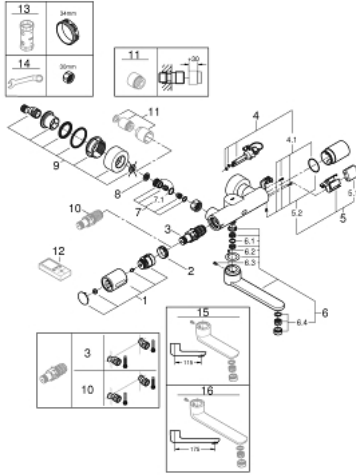

- 1: مقبض تحكم في درجة الحرارة (49124000 رقم الطلب:-)
- 2: حلقة تركيب (47743000 رقم الطلب:-)
- 3: قلب مضغوط ترموستاتي 1/2 بوصة (47439000 رقم الطلب:-)
- 4: صمام ملف ملولب (42424000 رقم الطلب:-)
- 4.1: مجموعة من المسامير (42422000 رقم الطلب:-)
- 5: حاوية بطارية (42425000 رقم الطلب:-)
- 5.1: بطارية (42886000 رقم الطلب:-)
- 5.2: مجموعة من المسامير (42422000 رقم الطلب:-)
- 6: خلاط (42423000 رقم الطلب:-)
- 6.1: وردة عزل (0128500M رقم الطلب:-)
- 6.2: مجموعة من المسامير (46670000 رقم الطلب:-)
- 6.3: وحدة استقامة تدفق (13960000 رقم الطلب:-) Laminar
- 7: صمام مانع للإرجاع (48277000 رقم الطلب:-)
- 7.1: حلقة دائرية بقطر 17 x قطر (0305500M رقم الطلب:-) 2
- 8: مصفاة غبار (0726400M رقم الطلب:-)
- 9: الوحدة (12693000 رقم الطلب:-) S
- 10: قلب GROHE TurboStat 1/2 بوصة* (47175000 رقم الطلب:-)
- 11: طقم تطويلة 30 ملم* (46238000 رقم الطلب:-)
- 12: التحكم عن بعد* (36407001 رقم الطلب:-)
- 13: موسع مقبض* (19332000 رقم الطلب:-)
- 14: توسعة خاصة* (19377000 رقم الطلب:-)
- 15: صباب قابل للدوران مصبوب* (13378000 رقم الطلب:-)
- 16: صباب قابل للدوران مصبوب* (13380000 رقم الطلب:-)