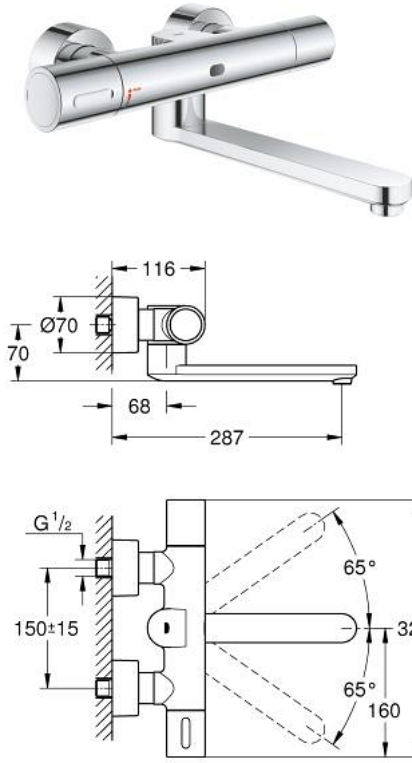

EUROSMART COSMOPOLITAN E SPECIAL خلاط حائطي أشعه بتحكم ترموستاتي في درجة الحرارة 36 454 000

وصف المنتج:

• اللون: كروم

الاتجاه للمراقبة والتكوين والخدمة

• مع مستشعر بالأشعة تحت الحمراء للتوصيل ثنائي

• بطارية ليثيوم 6 فولت، النوع CR-P2

• عمر البطارية: حوالي 7 سنوات (150 مرة تشغيل في اليوم)

(وضع تتبع اليد/ الهيكل)

• التنشيط باليد، إلغاء التنشيط آليًا عند مغادرة منطقة التتبع

(الهيكل)

• وضعًا تتبع إضافيان قابلان للتعديل (اليد/ اليد أو الهيكل/

طلاء كروم GROHE LongLife

• maximum flow rate (at 3 bar): 8 l/min

GROHE CoolTouch

• صمام مانع للإرجاع

• مصافي غبار

• مانع الوصول إلى درجة الحرارة الثابت GROHE SafetyPlus

• مقبض مقياس درجة الحرارة بسدادة أمان داخلية بين درجة 35 م و34 م

عينات الليغونيللا

• مياه ساخنة أو باردة غير مخلوطة بالكامل في وضع معالجة تام لسحب

• بروز 287 مم

• سدادة مجال دوران عند 130 درجة، قابلة للغلق

• بقارنات S وبأغطية

• شمسات ذاتية الإغلاق

• شاشة تعرض حالة بطارية متعددة المراحل

• 7 برامج سابقة الإعداد:

• تدفق تلقائي

• تطهير حراري

• وضع تنظيف

• وظائف إضافية وإعدادات دقيقة عن طريق التحكم عن بُعد 36 407

• معتمد من المفوضية الأوروبية