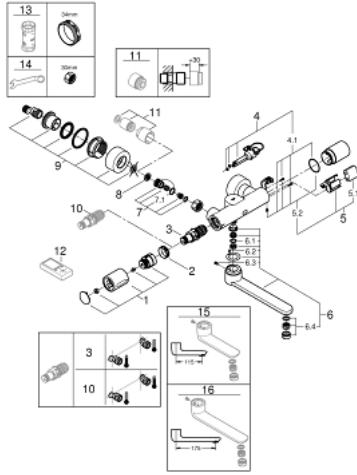

## EUROSMART COSMOPOLITAN E SPECIAL 36 454 000

الآن - 2018 ليربأ، قطع الغيار

- 1: مقبض تحكم في درجة الحرارة (49124000 رقم الطلب:-)
- 2: حلقة تركيب (47743000 رقم الطلب:-)
- 3: قلب مضغوط ترموستاتي 1/2 بوصة (47439000 رقم الطلب:-)
- 4: صمام ملف ملولب (42424000 رقم الطلب:-)
- 4.1: مجموعة من المسامير (42422000 رقم الطلب:-)
- 5: حاوية بطارية (42425000 رقم الطلب:-)
- 5.1: بطارية (42886000 رقم الطلب:-)
- 5.2: مجموعة من المسامير (42422000 رقم الطلب:-)
- 6: خلاط (42423000 رقم الطلب:-)
- 6.1: وردة عزل (0128500M رقم الطلب:-)
- 6.2: مجموعة من المسامير (46670000 رقم الطلب:-)
- 6.3: وحدة استقامة تدفق (13960000 رقم الطلب:-) Laminar
- 7: صمام مانع للإرجاع (48277000 رقم الطلب:-)
- 7.1: حلقة دائرية بقطر 17 x قطر (0305500M رقم الطلب:-) 2
- 8: مصفاة غبار (0726400M رقم الطلب:-)
- 9: الوحدة (12693000 رقم الطلب:-) S
- 10: قلب GROHE TurboStat 1/2 بوصة\* (47175000 رقم الطلب:-)
- 11: طقم تطويلة 30 ملم\* (46238000 رقم الطلب:-)
- 12: التحكم عن بعد\* (36407001 رقم الطلب:-)
- 13: موسع مقبض\* (19332000 رقم الطلب:-)
- 14: توسعة خاصة\* (19377000 رقم الطلب:-)
- 15: صباب قابل للدوران مصبوب\* (13378000 رقم الطلب:-)
- 16: صباب قابل للدوران مصبوب\* (13380000 رقم الطلب:-)