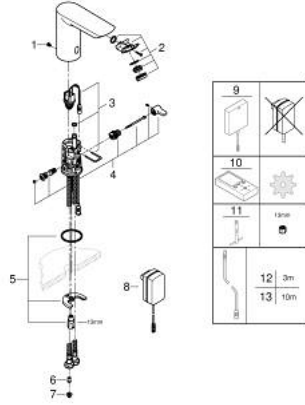

الآن - 2023 ليربأ، قطع الغيار

1: مسمار (4283100M رقم الطلب.)

2: فلتر مياه (42582000 رقم الطلب.)

3: صمام ملف ملولب (42479000 رقم الطلب.)

4: محور خلاط بمقبض (42581000 رقم الطلب.)

5: طقم تركيب ساق (46249000 رقم الطلب.)