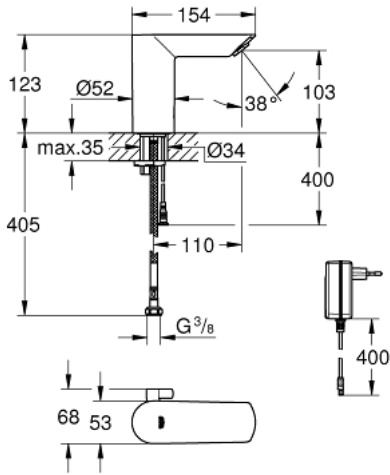

BAU COSMOPOLITAN E 36 453 000 خلاط حوض إلكتروني 1/2 بوصة
بالأشعة تحت الحمراء مع جهاز الخلط ومحدد درجة حرارة

وصف المنتج:

• اللون: كروم

الاتجاه للمراقبة والتكوين والخدمة

• مع مستشعر بالأشعة تحت الحمراء للتوصيل ثنائي

الآن - 2023 ليربأ، قطع الغيار

1: مسمار (4283100M رقم الطلب.)

2: فلتر مياه (42582000 رقم الطلب.)

3: صمام ملف ملولب (42479000 رقم الطلب.)

4: محور خلاط بمقبض (42581000 رقم الطلب.)

5: طقم تركيب ساق (46249000 رقم الطلب.)