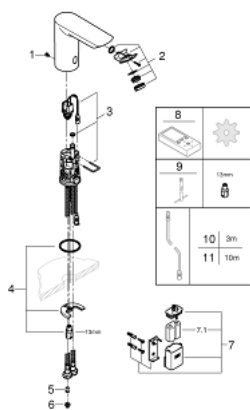

36 452 000 BAU COSMOPOLITAN E INFRAROUGE ÉLECTRONIQUE POUR LAVABO 1/2" SANS MITIGEUR

DESCRIPTION DU PRODUIT

- Couleur: chromé
- avec détecteur infrarouge pour la communication bi-directionnelle pour la surveillance, la configuration et le service
- pour eau froide ou prémitigée
- pile lithium 6 V, type CR-P2
- durée de vie de la pile : environ 7 ans (150 activations par jour)
- GROHE LongLife finition durable
- GROHE EcoJoy économie d'eau
- débit maximum à 3 bars : 5 l/min
- conduit d'eau sans plomb ni nickel
- Corps en polymère
- flexible de raccordement souple
- filtre intégré
- électrovanne intégré
- batterie externe
- système de montage rapide
- voyant indicateur de pile déchargée
- 7 programmes paramétrés
- rinçage automatique
- désinfection thermique
- mode de nettoyage
- des fonctions supplémentaires et des réglages précis par télécommande 36 407
- marquage de conformité CE
- protection robinetterie de type IP 59

36 452 000 BAU COSMOPOLITAN E INFRAROUGE ÉLECTRONIQUE POUR LAVABO 1/2" SANS MITIGEUR

PIÈCES DE RECHANGE, mai 2020 – now

- 1: Vis de rosace (Numéro de commande 4283100M)
- 2: Mousseur (Numéro de commande 42582000)
- 3: Electrovanne (Numéro de commande 42479000)
- 4: Fixation M26x1,5 (Numéro de commande 46249000)
- 5: Clapet anti-retour (Numéro de commande 4257200M)
- 6: Filtre (Numéro de commande 4241300M)
- 7: cage de batterie (Numéro de commande 42393000)
- 7.1: Combiné (Numéro de commande 42886000)
- 8: Télécommande (Numéro de commande 36407001)*
- 9: Clef platte SW 46 mm à 6 pans (Numéro de commande 19017000)*
- 10: Câble d'extension (Numéro de commande 36340000)*
- 11: Câble d'extension (Numéro de commande 36341000)*