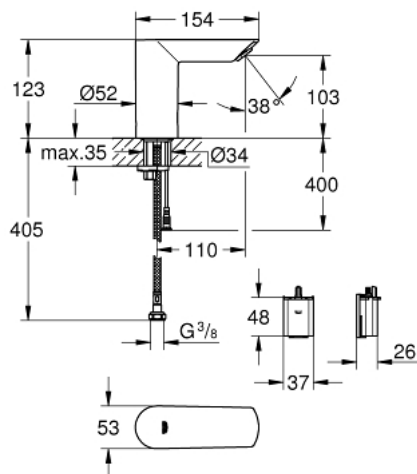

36 452 000 BAU COSMOPOLITAN E INFRAROUGE ÉLECTRONIQUE POUR LAVABO 1/2" SANS MITIGEUR

DESCRIPTION DU PRODUIT

- Couleur: chromé
- avec détecteur infrarouge pour la communication bi-directionnelle pour la surveillance, la configuration et le service
- pour eau froide ou prémitigée
- pile lithium 6 V, type CR-P2
- durée de vie de la pile : environ 7 ans (150 activations par jour)
- GROHE LongLife finition durable
- GROHE EcoJoy économie d'eau
- débit maximum à 3 bars : 5 l/min
- conduit d'eau sans plomb ni nickel
- Corps en polymère
- flexible de raccordement souple
- filtre intégré
- électrovanne intégré
- batterie externe
- système de montage rapide
- voyant indicateur de pile déchargée
- 7 programmes paramétrés
- rinçage automatique
- désinfection thermique
- mode de nettoyage
- des fonctions supplémentaires et des réglages précis par télécommande 36 407
- marquage de conformité CE
- protection robinetterie de type IP 59

36 452 000 BAU COSMOPOLITAN E INFRAROUGE ÉLECTRONIQUE POUR LAVABO 1/2" SANS MITIGEUR

PIÈCES DE RECHANGE, mai 2020 – now

- 1: Vis de rosace (Numéro de commande 4283100M)
- 2: Mousseur (Numéro de commande 42582000)
- 3: Electrovanne (Numéro de commande 42479000)
- 4: Fixation M26x1,5 (Numéro de commande 46249000)
- 5: Clapet anti-retour (Numéro de commande 4257200M)
- 6: Filtre (Numéro de commande 4241300M)
- 7: cage de batterie (Numéro de commande 42393000)
- 7.1: Combiné (Numéro de commande 42886000)
- 8: Télécommande (Numéro de commande 36407001)*
- 9: Clef platte SW 46 mm à 6 pans (Numéro de commande 19017000)*
- 10: Câble d'extension (Numéro de commande 36340000)*
- 11: Câble d'extension (Numéro de commande 36341000)*