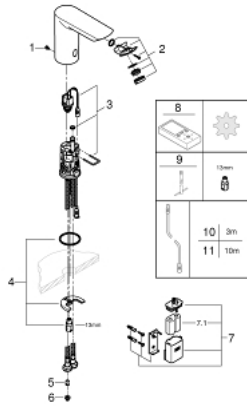

• الهيكل مصنوع من بوليمر مركب

• خرطوم وصلة مرنة

• مصفاة غبار

• مع صمام ملف كهربائي مدمج

• بطارية خارجية

• نظام تركيب سريع

• شاشة تعرض حالة بطارية متعددة المراحل

• 7 برامج سابقة الإعداد:

الآن - 2020 ويام، قطع الغيار

1: مسمار (4283100M رقم الطلب:-)

2: فلتر مياه (42582000 رقم الطلب:-)

3: صمام ملف ملولب (42479000 رقم الطلب:-)

4: طقم تركيب ساق (46249000 رقم الطلب:-)

5: صمام مانع للإرجاع (4257200M رقم الطلب:-)