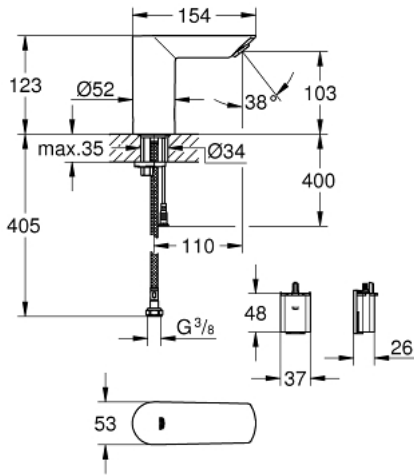

BAU COSMOPOLITAN E 36 452 000 حنفيّة الحوض أشعه 2/1 بوصة BR </> من دون وحده خلط

وصف المنتج:

• اللون: كروم

• الاتجاه للمراقبة والتكوين والخدمة

• مع مستشعر بالأشعة تحت الحمراء للتوصيل ثنائي

• يلائم الماء البارد والمختلط مسبقًا