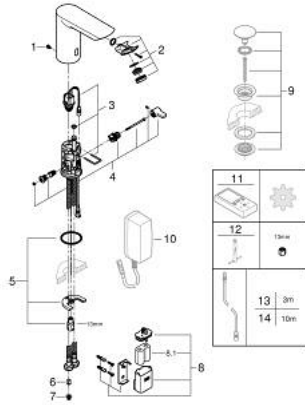

36 451 000 BAU COSMOPOLITAN E MITIGEUR LAVABO INFRAROUGE 1/2" AVEC LIMITEUR DE TEMPÉRATURE

DESCRIPTION DU PRODUIT

- Couleur: chromé
- avec détecteur infrarouge pour la communication bi-directionnelle pour la surveillance, la configuration et le service
- pile lithium 6 V, type CR-P2
- durée de vie de la pile : environ 7 ans (150 activations par jour)
- GROHE LongLife finition durable
- GROHE EcoJoy économie d'eau
- débit maximum à 3 bars : 5 l/min
- conduit d'eau sans plomb ni nickel
- Corps en polymère
- flexibles de raccordement souples
- clapet anti-retour
- filtres intégrés
- électrovanne intégré
- batterie externe
- système de montage rapide
- voyant indicateur de pile déchargée
- 7 programmes paramétrés
- rinçage automatique
- désinfection thermique
- mode de nettoyage
- des fonctions supplémentaires et des réglages précis par télécommande 36 407
- marquage de conformité CE
- protection robinetterie de type IP 59

36 451 000 BAU COSMOPOLITAN E MITIGEUR LAVABO INFRAROUGE 1/2" AVEC LIMITEUR DE TEMPÉRATURE

PIÈCES DE RECHANGE, avril 2023 – now

- 1: Vis de rosace (Numéro de commande 4283100M)
 - 2: Mousseur (Numéro de commande 42582000)
 - 3: Electrovanne (Numéro de commande 42479000)
 - 4: Mechanisme de mitigeur (Numéro de commande 42581000)
 - 5: Fixation M26x1,5 (Numéro de commande 46249000)
 - 6: Clapet anti-retour (Numéro de commande 4257200M)
 - 7: Filtre (Numéro de commande 4241300M)
 - 8: cage de batterie (Numéro de commande 42393000)
 - 8.1: Combiné (Numéro de commande 42886000)
 - 9: Garniture de vidage avec bouchon à presser (Numéro de commande 65807000)*
 - 10: boîtier d'alimentation électrique (Numéro de commande 42388000)*
 - 11: Télécommande (Numéro de commande 36407001)*
 - 12: Clef platte SW 46 mm à 6 pans (Numéro de commande 19017000)*
 - 13: Câble d'extension (Numéro de commande 36340000)*
 - 14: Câble d'extension (Numéro de commande 36341000)*
- * Accessoires en option