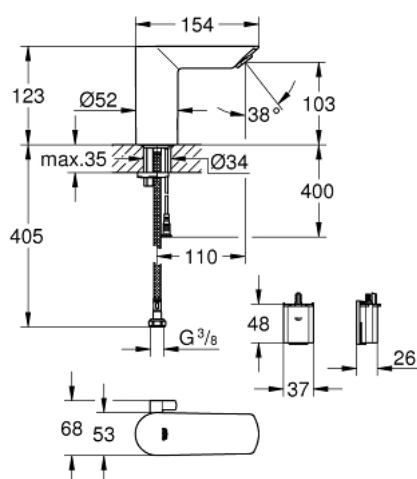

36 451 000 BAU COSMOPOLITAN E MITIGEUR LAVABO INFRAROUGE 1/2" AVEC LIMITEUR DE TEMPÉRATURE

DESCRIPTION DU PRODUIT

- Couleur: chromé
- avec détecteur infrarouge pour la communication bi-directionnelle pour la surveillance, la configuration et le service
- pile lithium 6 V, type CR-P2
- durée de vie de la pile : environ 7 ans (150 activations par jour)
- GROHE LongLife finition durable
- GROHE EcoJoy économie d'eau
- débit maximum à 3 bars : 5 l/min
- conduit d'eau sans plomb ni nickel
- Corps en polymère
- flexibles de raccordement souples
- clapet anti-retour
- filtres intégrés
- électrovanne intégré
- batterie externe
- système de montage rapide
- voyant indicateur de pile déchargée
- 7 programmes paramétrés
- rinçage automatique
- désinfection thermique
- mode de nettoyage
- des fonctions supplémentaires et des réglages précis par télécommande 36 407
- marquage de conformité CE
- protection robinetterie de type IP 59

36 451 000 BAU COSMOPOLITAN E MITIGEUR LAVABO INFRAROUGE 1/2" AVEC LIMITEUR DE TEMPÉRATURE

PIÈCES DE RECHANGE, avril 2023 – now

- 1: Vis de rosace (Numéro de commande 4283100M)
 - 2: Mousseur (Numéro de commande 42582000)
 - 3: Electrovanne (Numéro de commande 42479000)
 - 4: Mechanisme de mitigeur (Numéro de commande 42581000)
 - 5: Fixation M26x1,5 (Numéro de commande 46249000)
 - 6: Clapet anti-retour (Numéro de commande 4257200M)
 - 7: Filtre (Numéro de commande 4241300M)
 - 8: cage de batterie (Numéro de commande 42393000)
 - 8.1: Combiné (Numéro de commande 42886000)
 - 9: Garniture de vidage avec bouchon à presser (Numéro de commande 65807000)*
 - 10: boîtier d'alimentation électrique (Numéro de commande 42388000)*
 - 11: Télécommande (Numéro de commande 36407001)*
 - 12: Clef platte SW 46 mm à 6 pans (Numéro de commande 19017000)*
 - 13: Câble d'extension (Numéro de commande 36340000)*
 - 14: Câble d'extension (Numéro de commande 36341000)*
- * Accessoires en option