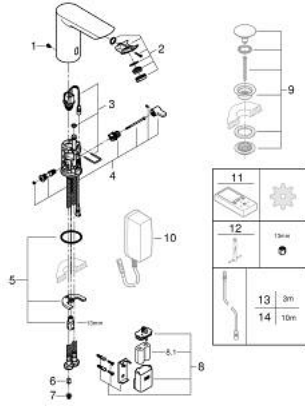

BAU COSMOPOLITAN E 36 451 000 خلاط حوض إلكتروني 1/2 بوصة
بالأشعة تحت الحمراء مع جهاز الخلط ومحدد درجة حرارة

الآن - 2023 ليربأ، قطع الغيار

1: مسمار (4283100M رقم الطلب.)

2: فلتر مياه (42582000 رقم الطلب.)

3: صمام ملف مولوب (42479000 رقم الطلب.)

4: محور خلاط بمقبض (42581000 رقم الطلب.)

5: طقم تركيب ساق (46249000 رقم الطلب.)

6: صمام مانع للإرجاع (4257200M رقم الطلب.)

7: فلتر (4241300M رقم الطلب.)

8: حاوية بطارية (42393000 رقم الطلب.)

8.1: بطارية (42886000 رقم الطلب.)

9: طقم تصريف بقياس للفتح بالضغط* (65807000 رقم الطلب.)

10: محول كهرباء* (42388000 رقم الطلب.)

11: التحكم عن بعد* (36407001 رقم الطلب.)

12: مفتاح تحميل* (19017000 رقم الطلب.)

13: كابل تمديد للكهرباء* (36340000 رقم الطلب.)

14: كابل تمديد للكهرباء* (36341000 رقم الطلب.)

* إكسسوارات* اختيارية*