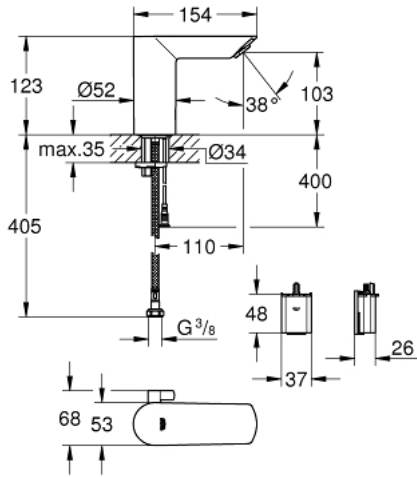

## بالأشعة تحت الحمراء مع جهاز الخلط ومحدد درجة حرارة BAU COSMOPOLITAN E 36 451 000 خلاط حوض إلكتروني 1/2 بوصة

وصف المنتج:

• اللون: كروم

الاتجاه للمراقبة والتكوين والخدمة

• مع مستشعر بالأشعة تحت الحمراء للتوصيل ثنائي