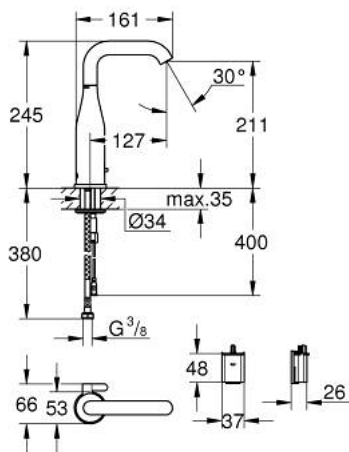

36 445 000 ESSENCE E INFRAROUGE ÉLECTRONIQUE POUR LAVABO 1/2" AVEC MITIGEUR ET LIMITEUR AJUSTABLE DE TEMPÉRATURE

DESCRIPTION DU PRODUIT

- Couleur: chromé
- avec détecteur infrarouge pour la communication bi-directionnelle pour la surveillance, la configuration et le service
- pile lithium 6 V, type CR-P2
- durée de vie de la pile : environ 7 ans (150 activations par jour)
- GROHE LongLife finition durable
- GROHE EcoJoy économie d'eau
- débit maximum à 3 bars : 5 l/min
- zone de pivotement réglable 0° / 150° / 360°
- régulateur de pulvérisation laminaire
- flexibles de raccordement souples
- clapet anti-retour
- filtres intégrés
- électrovanne intégré
- batterie externe
- système de montage rapide
- voyant indicateur de pile déchargée
- 7 programmes paramétrés
- rinçage automatique
- désinfection thermique
- mode de nettoyage
- des fonctions supplémentaires et des réglages précis par télécommande 36 407
- marquage de conformité CE
- protection robinetterie de type IP 59K

36 445 000 ESSENCE E INFRAROUGE ÉLECTRONIQUE POUR LAVABO 1/2" AVEC MITIGEUR ET LIMITEUR AJUSTABLE DE TEMPÉRATURE

PIÈCES DE RECHANGE, avril 2023 – now

- 1: Brise-jet laminaire (Numéro de commande 48376000)
- 2: Vis de rosace (Numéro de commande 4283100M)
- 3: Electrovanne (Numéro de commande 42479000)
- 4: Levier de mitigeur (Numéro de commande 42401000)
- 4.1: Joint torique 35 x 2 (Numéro de commande 4284000M)
- 5: Set d'installation (Numéro de commande 42400000)
- 6: Clapet anti-retour (Numéro de commande 4257200M)
- 7: Filtre (Numéro de commande 4241300M)
- 8: cage de batterie (Numéro de commande 42393000)
- 8.1: Combiné (Numéro de commande 42886000)
- 9: Télécommande (Numéro de commande 36407001)*
- 10: Fixation anti-torsion (Numéro de commande 36276000)*
- 11: Clef platte SW 46 mm à 6 pans (Numéro de commande 19017000)*
- 12: Garniture de vidage avec bouchon à presser (Numéro de commande 65807000)*