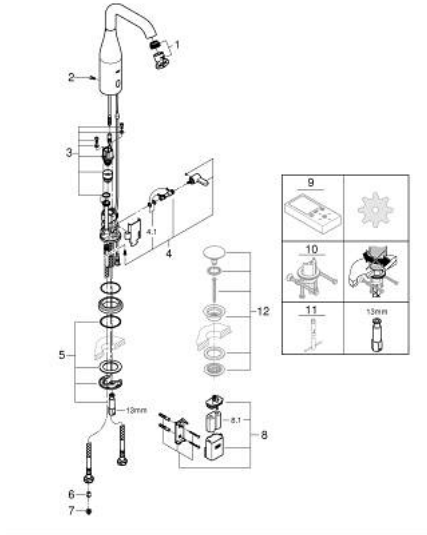

36 445 000 ESSENCE E INFRAROUGE ÉLECTRONIQUE POUR LAVABO 1/2" AVEC MITIGEUR ET LIMITEUR AJUSTABLE DE TEMPÉRATURE

DESCRIPTION DU PRODUIT

- Couleur: chromé
- avec détecteur infrarouge pour la communication bi-directionnelle pour la surveillance, la configuration et le service
- pile lithium 6 V, type CR-P2
- durée de vie de la pile : environ 7 ans (150 activations par jour)
- GROHE LongLife finition durable
- GROHE EcoJoy économie d'eau
- débit maximum à 3 bars : 5 l/min
- zone de pivotement réglable 0° / 150° / 360°
- régulateur de pulvérisation laminaire
- flexibles de raccordement souples
- clapet anti-retour
- filtres intégrés
- électrovanne intégré
- batterie externe
- système de montage rapide
- voyant indicateur de pile déchargée
- 7 programmes paramétrés
- rinçage automatique
- désinfection thermique
- mode de nettoyage
- des fonctions supplémentaires et des réglages précis par télécommande 36 407
- marquage de conformité CE
- protection robinetterie de type IP 59K

36 445 000 ESSENCE E INFRAROUGE ÉLECTRONIQUE POUR LAVABO 1/2" AVEC MITIGEUR ET LIMITEUR AJUSTABLE DE TEMPÉRATURE

PIÈCES DE RECHANGE, avril 2023 – now

- 1: Brise-jet laminaire (Numéro de commande 48376000)
- 2: Vis de rosace (Numéro de commande 4283100M)
- 3: Electrovanne (Numéro de commande 42479000)
- 4: Levier de mitigeur (Numéro de commande 42401000)
- 4.1: Joint torique 35 x 2 (Numéro de commande 4284000M)
- 5: Set d'installation (Numéro de commande 42400000)
- 6: Clapet anti-retour (Numéro de commande 4257200M)
- 7: Filtre (Numéro de commande 4241300M)
- 8: cage de batterie (Numéro de commande 42393000)
- 8.1: Combiné (Numéro de commande 42886000)
- 9: Télécommande (Numéro de commande 36407001)*
- 10: Fixation anti-torsion (Numéro de commande 36276000)*
- 11: Clef platte SW 46 mm à 6 pans (Numéro de commande 19017000)*
- 12: Garniture de vidage avec bouchon à presser (Numéro de commande 65807000)*