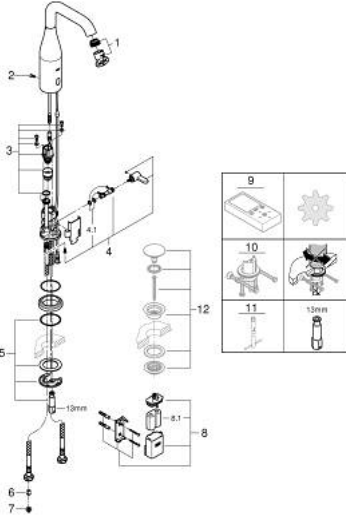

• laminar spray regulator

• خراطيم توصيل مرنة

• صمام مانع للإرجاع

• مصافي غبار

• مع صمام ملف كهربائي مدمج

• بطارية خارجية

• نظام تركيب سريع

• شاشة تعرض حالة بطارية متعددة المراحل

ESSENCE E 36 445 000 خلاط حوض أشعه 1/2 بوصة وحده خلط ومثبت درجة الحرارة

الآن - 2023 لي ريب، قطع الغيار

1: وحدة استقامة تدفق (48376000 رقم الطلب) Laminar

2: مسمار (4283100M رقم الطلب)

3: صمام ملف ملولب (42479000 رقم الطلب)