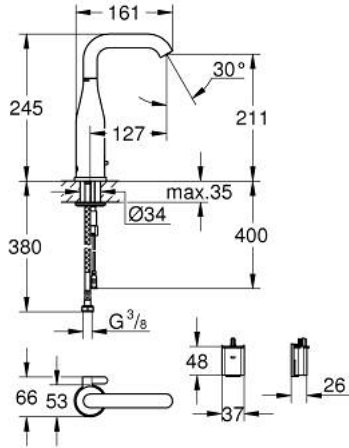

ESSENCE E 36 445 000 خلاط حوض أشعه 1/2 بوصة وحده خلط ومثبت درجة الحرارة

وصف المنتج

• اللون: كروم

• الاتجاه للمراقبة والتكوين والخدمة

• مع مستشعر بالأشعة تحت الحمراء للتوصيل ثنائي

• بطارية ليثيوم 6 فولت، النوع CR-P2