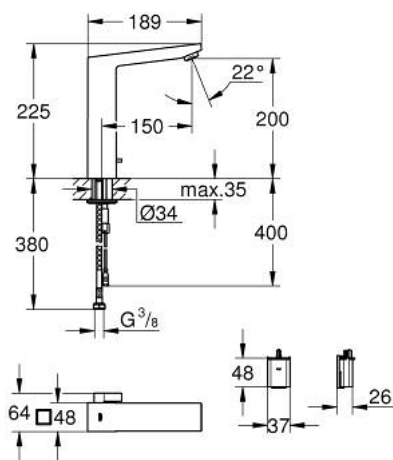

36 441 000 EUROCUBE E INFRAROUGE ÉLECTRONIQUE POUR LAVABO 1/2" AVEC MITIGEUR ET LIMITEUR AJUSTABLE DE TEMPÉRATURE

DESCRIPTION DU PRODUIT

- Couleur: chromé
 - avec détecteur infrarouge pour la communication bi-directionnelle pour la surveillance, la configuration et le service
 - pile lithium 6 V, type CR-P2
 - durée de vie de la pile : environ 7 ans (150 activations par jour)
 - GROHE LongLife finition durable
 - GROHE EcoJoy économie d'eau
 - débit maximum à 3 bars : 5 l/min
 - régulateur de pulvérisation laminaire
 - flexibles de raccordement souples
 - clapet anti-retour
 - filtres intégrés
 - électrovanne intégré
 - batterie externe
 - système de montage rapide
 - voyant indicateur de pile déchargée
 - 7 programmes paramétrés
 - rinçage automatique
 - désinfection thermique
 - mode de nettoyage
 - des fonctions supplémentaires et des réglages précis par télécommande
- 36 407
- marquage de conformité CE
 - protection robinetterie de type IP 59K