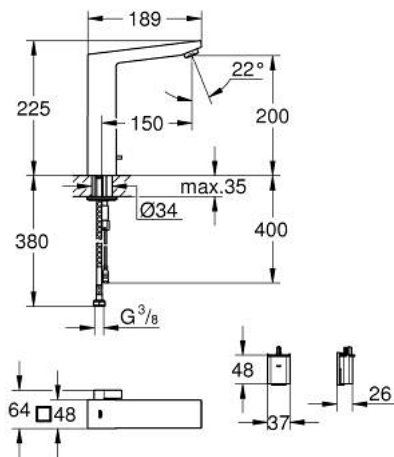

36 441 000 EUROCUBE E INFRAROUGE ÉLECTRONIQUE POUR LAVABO 1/2" AVEC MITIGEUR ET LIMITEUR AJUSTABLE DE TEMPÉRATURE

DESCRIPTION DU PRODUIT

- Couleur: chromé
- avec détecteur infrarouge pour la communication bi-directionnelle pour la surveillance, la configuration et le service
- pile lithium 6 V, type CR-P2
- durée de vie de la pile : environ 7 ans (150 activations par jour)
- GROHE LongLife finition durable
- AquaCalibrator
- débit maximum à 3 bars : 5 l/min
- régulateur de pulvérisation laminaire
- flexibles de raccordement souples
- clapet anti-retour
- filtres intégrés
- électrovanne intégré
- batterie externe
- système de montage rapide
- voyant indicateur de pile déchargée
- 7 programmes paramétrés
- rinçage automatique
- désinfection thermique
- mode de nettoyage
- des fonctions supplémentaires et des réglages précis par télécommande 36 407
- marquage de conformité CE
- protection robinetterie de type IP 59K