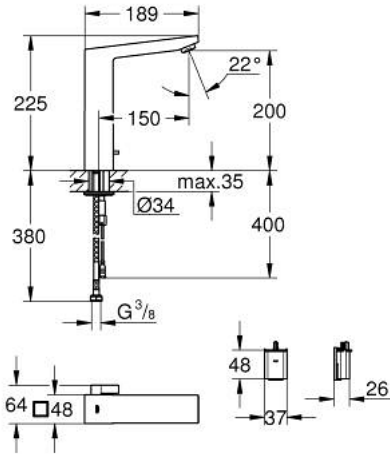

EUROCUBE E 36 441 000 خلاط حوض أشعه 1/2 بوصة وحده خلط ومثبت درجة الحرارة

وصف المنتج

• اللون: كروم

• الاتجاه للمراقبة والتكوين والخدمة

• مع مستشعر بالأشعة تحت الحمراء للتوصيل ثنائي

• بطارية ليثيوم 6 فولت، النوع CR-P2