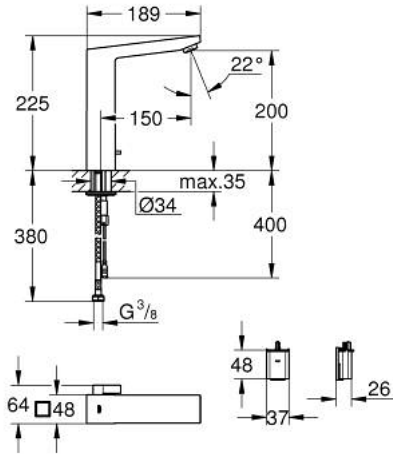

EUROCUBE E 36 441 000 خلاط حوض أشعه 1/2 بوصة وحده خلط ومثبت درجة الحرارة

وصف المنتج

• اللون: كروم

• الاتجاه للمراقبة والتكوين والخدمة

• مع مستشعر بالأشعة تحت الحمراء للتوصيل ثنائي

• بطارية ليثيوم 6 فولت، النوع CR-P2