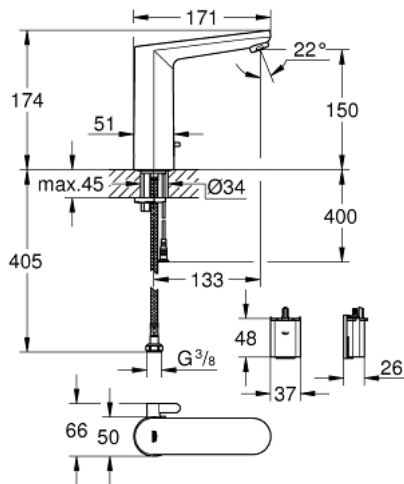

36 422 001 **EUROSMART COSMOPOLITAN E ROBINET INFRAROUGE POUR LAVABO 1/2"**  
**TAILLE L**  
**AVEC MITIGEUR ET LIMITEUR DE TEMPÉRATURE AJUSTABLE**

**DESCRIPTION DU PRODUIT**

- Couleur: chromé
- avec détecteur infrarouge pour la communication bi-directionnelle pour la surveillance, la configuration et le service
- pile lithium 6 V, type CR-P2
- durée de vie de la pile : environ 7 ans (150 activations par jour)
- finition GROHE LongLife
- GROHE EcoJoy économie d'eau
- débit maximum à 3 bars : 5 l/min
- flexibles de raccordement souples
- clapet anti-retour
- filtres intégrés
- électrovanne intégré
- batterie externe
- système de montage rapide
- voyant indicateur de pile déchargée
- 7 programmes paramétrés
- rinçage automatique
- désinfection thermique
- mode de nettoyage
- des fonctions supplémentaires et des réglages précis par télécommande 36 407
- marquage de conformité CE
- protection robinetterie de type IP 59

36 422 001 **EUROSMART COSMOPOLITAN E ROBINET INFRAROUGE POUR LAVABO 1/2"**  
**TAILLE L**  
**AVEC MITIGEUR ET LIMITEUR DE TEMPÉRATURE AJUSTABLE**

**PIÈCES DE RECHANGE**, août 2020 – now

- 1: Mousseur (Numéro de commande 48159000)
- 2: Electrovanne (Numéro de commande 42479000)
- 3: arbre mélangeur + levier (Numéro de commande 42623000)
- 4: Fixation M26x1,5 (Numéro de commande 46249000)
- 5: Clapet anti-retour (Numéro de commande 4257200M)
- 6: Filtre (Numéro de commande 4241300M)
- 7: cage de batterie (Numéro de commande 42393000)
- 7.1: Combiné (Numéro de commande 42886000)
- 8: Garniture de vidage avec bouchon à presser (Numéro de commande 65807000)\*
- 9: Télécommande (Numéro de commande 36407001)\*
- 10: Clef platte SW 46 mm à 6 pans (Numéro de commande 19017000)\*
- 11: Câble d'extension (Numéro de commande 36340000)\*
- 12: Câble d'extension (Numéro de commande 36341000)\*
- 13: Mousseur (Numéro de commande 36133000)\*
- 14: capot (Numéro de commande 42624000)\*