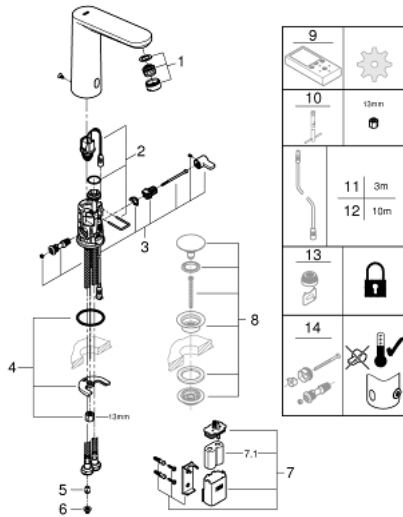

36 422 001 **EUROSMART COSMOPOLITAN E ROBINET INFRAROUGE POUR LAVABO 1/2"**  
**TAILLE L**  
**AVEC MITIGEUR ET LIMITEUR DE TEMPÉRATURE AJUSTABLE**

**DESCRIPTION DU PRODUIT**

- Couleur: chromé
- avec détecteur infrarouge pour la communication bi-directionnelle pour la surveillance, la configuration et le service
- pile lithium 6 V, type CR-P2
- durée de vie de la pile : environ 7 ans (150 activations par jour)
- finition GROHE LongLife
- GROHE EcoJoy économie d'eau
- débit maximum à 3 bars : 5 l/min
- flexibles de raccordement souples
- clapet anti-retour
- filtres intégrés
- électrovanne intégré
- batterie externe
- système de montage rapide
- voyant indicateur de pile déchargée
- 7 programmes paramétrés
- rinçage automatique
- désinfection thermique
- mode de nettoyage
- des fonctions supplémentaires et des réglages précis par télécommande 36 407
- marquage de conformité CE
- protection robinetterie de type IP 59

36 422 001 **EUROSMART COSMOPOLITAN E ROBINET INFRAROUGE POUR LAVABO 1/2"**  
**TAILLE L**  
**AVEC MITIGEUR ET LIMITEUR DE TEMPÉRATURE AJUSTABLE**

**PIÈCES DE RECHANGE**, août 2020 – now

- 1: Mousseur (Numéro de commande 48159000)
- 2: Electrovanne (Numéro de commande 42479000)
- 3: arbre mélangeur + levier (Numéro de commande 42623000)
- 4: Fixation M26x1,5 (Numéro de commande 46249000)
- 5: Clapet anti-retour (Numéro de commande 4257200M)
- 6: Filtre (Numéro de commande 4241300M)
- 7: cage de batterie (Numéro de commande 42393000)
- 7.1: Combiné (Numéro de commande 42886000)
- 8: Garniture de vidage avec bouchon à presser (Numéro de commande 65807000)\*
- 9: Télécommande (Numéro de commande 36407001)\*
- 10: Clef platte SW 46 mm à 6 pans (Numéro de commande 19017000)\*
- 11: Câble d'extension (Numéro de commande 36340000)\*
- 12: Câble d'extension (Numéro de commande 36341000)\*
- 13: Mousseur (Numéro de commande 36133000)\*
- 14: capot (Numéro de commande 42624000)\*