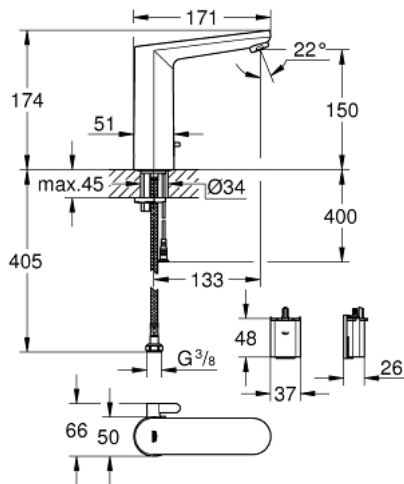

36 422 001 **EUROSMART COSMOPOLITAN E ROBINET INFRAROUGE POUR LAVABO 1/2"**
TAILLE L
AVEC MITIGEUR ET LIMITEUR DE TEMPÉRATURE AJUSTABLE

DESCRIPTION DU PRODUIT

- Couleur: chromé
- avec détecteur infrarouge pour la communication bi-directionnelle pour la surveillance, la configuration et le service
- pile lithium 6 V, type CR-P2
- durée de vie de la pile : environ 7 ans (150 activations par jour)
- finition GROHE LongLife
- GROHE EcoJoy économie d'eau
- débit maximum à 3 bars : 5 l/min
- flexibles de raccordement souples
- clapet anti-retour
- filtres intégrés
- électrovanne intégré
- batterie externe
- système de montage rapide
- voyant indicateur de pile déchargée
- 7 programmes paramétrés
- rinçage automatique
- désinfection thermique
- mode de nettoyage
- des fonctions supplémentaires et des réglages précis par télécommande 36 407
- marquage de conformité CE
- protection robinetterie de type IP 59
- remplace la référence 36 422 000

36 422 001 **EUROSMART COSMOPOLITAN E ROBINET INFRAROUGE POUR LAVABO 1/2"**
TAILLE L
AVEC MITIGEUR ET LIMITEUR DE TEMPÉRATURE AJUSTABLE

PIÈCES DE RECHANGE, août 2020 – now

- 1: Mousseur (Numéro de commande 48159000)
- 2: Electrovanne (Numéro de commande 42479000)
- 3: arbre mélangeur + levier (Numéro de commande 42623000)
- 4: Fixation M26x1,5 (Numéro de commande 46249000)
- 5: Clapet anti-retour (Numéro de commande 4257200M)
- 6: Filtre (Numéro de commande 4241300M)
- 7: cage de batterie (Numéro de commande 42393000)
- 7.1: Combiné (Numéro de commande 42886000)
- 8: Garniture de vidage avec bouchon à presser (Numéro de commande 65807000)*
- 9: Télécommande (Numéro de commande 36407001)*
- 10: Clef platte SW 46 mm à 6 pans (Numéro de commande 19017000)*
- 11: Câble d'extension (Numéro de commande 36340000)*
- 12: Câble d'extension (Numéro de commande 36341000)*
- 13: Mousseur (Numéro de commande 36133000)*
- 14: capot (Numéro de commande 42624000)*