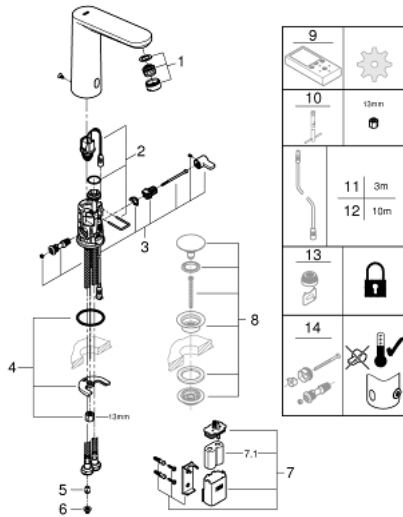

36 422 001 **EUROSMART COSMOPOLITAN E ROBINET INFRAROUGE POUR LAVABO 1/2"**
TAILLE L
AVEC MITIGEUR ET LIMITEUR DE TEMPÉRATURE AJUSTABLE

DESCRIPTION DU PRODUIT

- Couleur: chromé
- avec détecteur infrarouge pour la communication bi-directionnelle pour la surveillance, la configuration et le service
- pile lithium 6 V, type CR-P2
- durée de vie de la pile : environ 7 ans (150 activations par jour)
- finition GROHE LongLife
- GROHE EcoJoy économie d'eau
- débit maximum à 3 bars : 5 l/min
- flexibles de raccordement souples
- clapet anti-retour
- filtres intégrés
- électrovanne intégré
- batterie externe
- système de montage rapide
- voyant indicateur de pile déchargée
- 7 programmes paramétrés
- rinçage automatique
- désinfection thermique
- mode de nettoyage
- des fonctions supplémentaires et des réglages précis par télécommande 36 407
- marquage de conformité CE
- protection robinetterie de type IP 59
- remplace la référence 36 422 000

36 422 001 **EUROSMART COSMOPOLITAN E ROBINET INFRAROUGE POUR LAVABO 1/2"**
TAILLE L
AVEC MITIGEUR ET LIMITEUR DE TEMPÉRATURE AJUSTABLE

PIÈCES DE RECHANGE, août 2020 – now

- 1: Mousseur (Numéro de commande 48159000)
- 2: Electrovanne (Numéro de commande 42479000)
- 3: arbre mélangeur + levier (Numéro de commande 42623000)
- 4: Fixation M26x1,5 (Numéro de commande 46249000)
- 5: Clapet anti-retour (Numéro de commande 4257200M)
- 6: Filtre (Numéro de commande 4241300M)
- 7: cage de batterie (Numéro de commande 42393000)
- 7.1: Combiné (Numéro de commande 42886000)
- 8: Garniture de vidage avec bouchon à presser (Numéro de commande 65807000)*
- 9: Télécommande (Numéro de commande 36407001)*
- 10: Clef platte SW 46 mm à 6 pans (Numéro de commande 19017000)*
- 11: Câble d'extension (Numéro de commande 36340000)*
- 12: Câble d'extension (Numéro de commande 36341000)*
- 13: Mousseur (Numéro de commande 36133000)*
- 14: capot (Numéro de commande 42624000)*