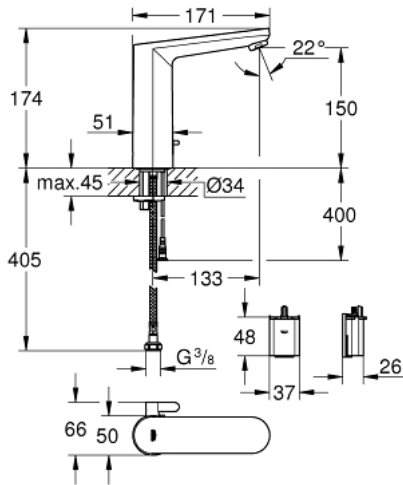

EUROSMART COSMOPOLITAN E 36
422 001
بجهاز خلط ومحدد درجة الحرارة القابل للضبط

وصف المنتج

• اللون: كروم

الاتجاه للمراقبة والتكوين والخدمة

• مع مستشعر بالأشعة تحت الحمراء للتوصيل ثنائي

• بطارية ليثيوم 6 فولت، النوع CR-P2

الآن - 2020 س طسغأ, قطع الغيار

1: فلتر مياه (48159000 رقم الطلب)

2: صمام ملف ملولب (42479000 رقم الطلب)

3: mixer spindle + lever (42623000 رقم الطلب)

4: طقم تركيب ساق (46249000 رقم الطلب)

5: صمام مانع للإرجاع (42572000 رقم الطلب)