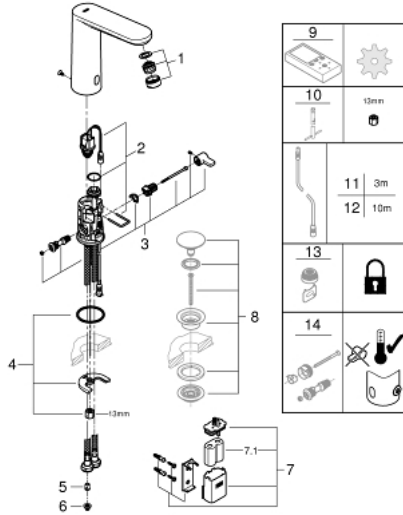

• وظائف إضافية وإعدادات دقيقة عن طريق التحكم عن بُعد 36 407

• معتمد من المفوضية الأوروبية

• تصنيف الضوضاء ا وفق المعيار DIN 4109

• type of protection faucet IP 59

EUROSMART COSMOPOLITAN E 36
422 001
بجهاز خلط ومحدد درجة الحرارة القابل للضبط

الآن - 2020 س طسغأ, قطع الغيار

1: فلتر مياه (48159000 رقم الطلب)

2: صمام ملف ملولب (42479000 رقم الطلب)

3: mixer spindle + lever (42623000 رقم الطلب)

4: طقم تركيب ساق (46249000 رقم الطلب)

5: صمام مانع للإرجاع (42572000 رقم الطلب)