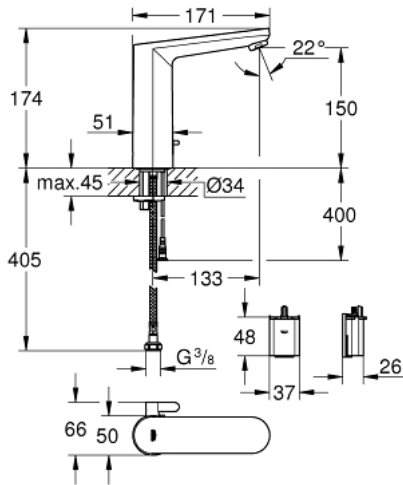

EUROSMART COSMOPOLITAN E 36
422 001
بجهاز خلط ومحدد درجة الحرارة القابل للضبط

وصف المنتج

• اللون: كروم

الاتجاه للمراقبة والتكوين والخدمة

• مع مستشعر بالأشعة تحت الحمراء للتوصيل ثنائي

• بطارية ليثيوم 6 فولت، النوع CR-P2

• وظائف إضافية وإعدادات دقيقة عن طريق التحكم عن بُعد 36 407

• معتمد من المفوضية الأوروبية

• تصنيف الضوضاء وفق المعيار DIN 4109

• type of protection faucet IP 59

• replaces 36 422 000

EUROSMART COSMOPOLITAN E 36
422 001
بجهاز خلط ومحدد درجة الحرارة القابل للضبط

الآن - 2020 س طسغأ, قطع الغيار

1: فلتر مياه (48159000 رقم الطلب)

2: صمام ملف ملولب (42479000 رقم الطلب)

3: mixer spindle + lever (42623000 رقم الطلب)

4: طقم تركيب ساق (46249000 رقم الطلب)

5: صمام مانع للإرجاع (42572000 رقم الطلب)