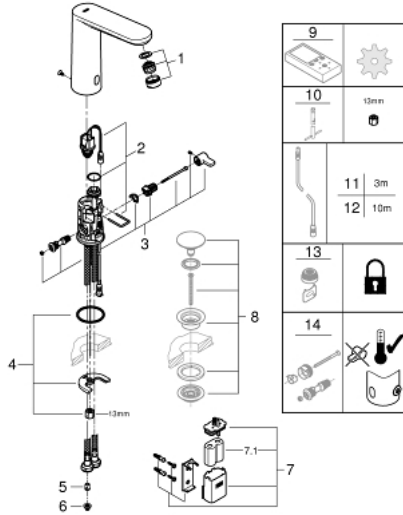

• وظائف إضافية وإعدادات دقيقة عن طريق التحكم عن بُعد 36 407

• معتمد من المفوضية الأوروبية

• تصنيف الضوضاء وفق المعيار DIN 4109

• type of protection faucet IP 59

• replaces 36 422 000

EUROSMART COSMOPOLITAN E 36
422 001
بجهاز خلط ومحدد درجة الحرارة القابل للضبط

الآن - 2020 س طسغأ, قطع الغيار

1: فلتر مياه (48159000 رقم الطلب)

2: صمام ملف ملولب (42479000 رقم الطلب)

3: mixer spindle + lever (42623000 رقم الطلب)

4: طقم تركيب ساق (46249000 رقم الطلب)

5: صمام مانع للإرجاع (42572000 رقم الطلب)