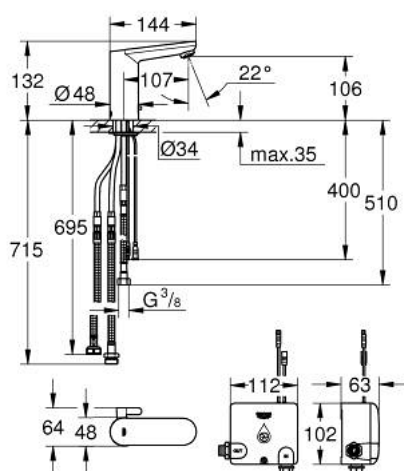

36 386 001 EUROSMART COSMOPOLITAN E POWERBOX

DESCRIPTION DU PRODUIT

- Couleur: chromé
- mitigeur lavabo infrarouge avec limiteur de température ajustable
- avec détecteur infrarouge pour la communication bi-directionnelle pour la surveillance, la configuration et le service
- comprenant Powerbox système d'alimentation autogénééré
- finition GROHE LongLife
- GROHE EcoJoy économie d'eau
- débit maximum à 3 bars : 5,5 l/min
- comprenant toutes les flexibles de connexion
- clapet anti-retour
- filtre intégré
- système de montage rapide
- générateur d'alimentation avec turbine d'eau
- pour tenir prêt à 60 s/24 h, 260 s/100 h
- avec une alimentation de sauvegarde additionnelle
- 7 programmes paramétrés
- rinçage automatique
- désinfection thermique
- mode de nettoyage
- des fonctions supplémentaires et des réglages précis par télécommande 36 407
- marquage de conformité CE

36 386 001 EUROSMART COSMOPOLITAN E POWERBOX

PIÈCES DE RECHANGE, mars 2021 – now

- 1: Vis de rosace (Numéro de commande 4283100M)
- 2: Mousseur (Numéro de commande 42832000)
- 3: Levier de mitigeur (Numéro de commande 42401000)
- 4: Flexible de raccordement (Numéro de commande 42403000)
- 4.1: Clapet anti-retour (Numéro de commande 4240400M)
- 4.2: Filtre (Numéro de commande 4241300M)
- 5: Electronique (Numéro de commande 42458000)
- 5.1: cage de batterie (Numéro de commande 42393000)
- 6: Générateur (Numéro de commande 42457000)
- 6.1: cage de batterie (Numéro de commande 42393000)
- 7: Electrovanne (Numéro de commande 42456000)
- 8: Télécommande (Numéro de commande 36407001)*
- 9: Mousseur (Numéro de commande 36133000)*
- 10: Mitigeur pré-réglable invisible (Numéro de commande 42408000)*