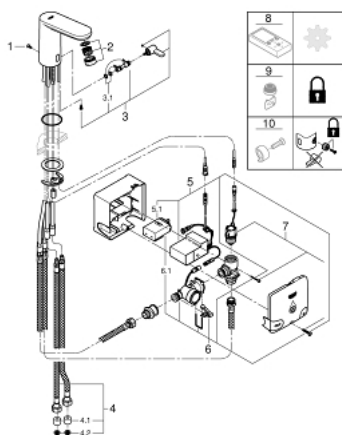

36 386 001 EUROSMART COSMOPOLITAN E POWERBOX

DESCRIPTION DU PRODUIT

- Couleur: chromé
- mitigeur lavabo infrarouge avec limiteur de température ajustable
- avec détecteur infrarouge pour la communication bi-directionnelle pour la surveillance, la configuration et le service
- comprenant Powerbox système d'alimentation autogénééré
- finition GROHE LongLife
- GROHE EcoJoy économie d'eau
- débit maximum à 3 bars : 5,5 l/min
- comprenant toutes les flexibles de connexion
- clapet anti-retour
- filtre intégré
- système de montage rapide
- générateur d'alimentation avec turbine d'eau
- pour tenir prêt à 60 s/24 h, 260 s/100 h
- avec une alimentation de sauvegarde additionnelle
- 7 programmes paramétrés
- rinçage automatique
- désinfection thermique
- mode de nettoyage
- des fonctions supplémentaires et des réglages précis par télécommande 36 407
- marquage de conformité CE

36 386 001 EUROSMART COSMOPOLITAN E POWERBOX

PIÈCES DE RECHANGE, mars 2021 – now

- 1: Vis de rosace (Numéro de commande 4283100M)
- 2: Mousseur (Numéro de commande 42832000)
- 3: Levier de mitigeur (Numéro de commande 42401000)
- 4: Flexible de raccordement (Numéro de commande 42403000)
- 4.1: Clapet anti-retour (Numéro de commande 4240400M)
- 4.2: Filtre (Numéro de commande 4241300M)
- 5: Electronique (Numéro de commande 42458000)
- 5.1: cage de batterie (Numéro de commande 42393000)
- 6: Générateur (Numéro de commande 42457000)
- 6.1: cage de batterie (Numéro de commande 42393000)
- 7: Electrovanne (Numéro de commande 42456000)
- 8: Télécommande (Numéro de commande 36407001)*
- 9: Mousseur (Numéro de commande 36133000)*
- 10: Mitigeur pré-réglable invisible (Numéro de commande 42408000)*