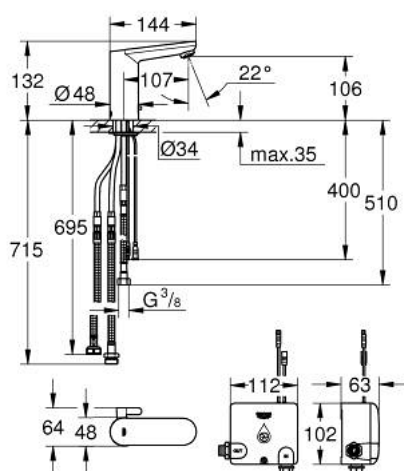

36 386 001 EUROSMART COSMOPOLITAN E POWERBOX

DESCRIPTION DU PRODUIT

- Couleur: chromé
- mitigeur lavabo infrarouge avec limiteur de température ajustable
- avec détecteur infrarouge pour la communication bi-directionnelle pour la surveillance, la configuration et le service
- comprenant Powerbox système d'alimentation autogénééré
- finition GROHE LongLife
- GROHE EcoJoy économie d'eau
- débit maximum à 3 bars : 5,5 l/min
- comprenant toutes les flexibles de connexion
- clapet anti-retour
- filtre intégré
- système de montage rapide
- générateur d'alimentation avec turbine d'eau
- pour tenir prêt à 60 s/24 h, 260 s/100 h
- avec une alimentation de sauvegarde additionnelle
- 7 programmes paramétrés
- rinçage automatique
- désinfection thermique
- mode de nettoyage
- des fonctions supplémentaires et des réglages précis par télécommande 36 407
- marquage de conformité CE