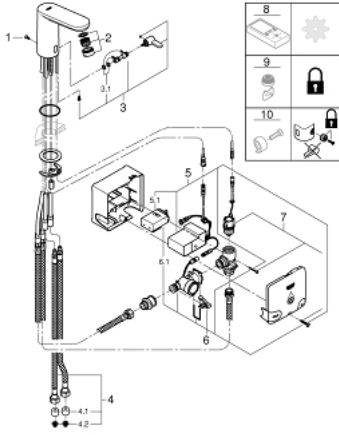

EUROSMART COSMOPOLITAN E 36 386 001 صندوق كهرباء

الآن - 2021 سرام, قطع الغيار

1: مسمار (4283100M رقم الطلب:-)

2: فلتر مياه (42832000 رقم الطلب:-)

3: جهاز خلط (42401000 رقم الطلب:-)

4: خرطوم وصلة (42403000 رقم الطلب:-)