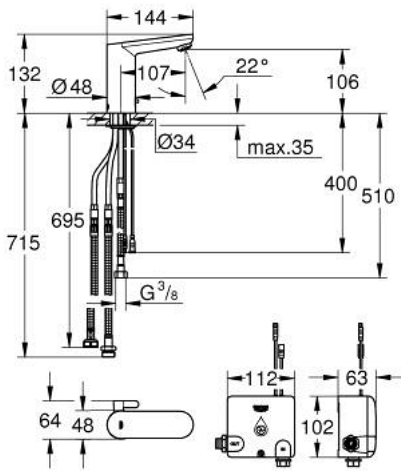

EUROSMART COSMOPOLITAN E 36 386 001 صندوق كهرباء

وصف المنتج

• اللون: كروم

infra-red electronic basin mixer with mixing device and adjustable

temperature limiter

الاتجاه للمراقبة والتكوين والخدمة

• مع مستشعر بالأشعة تحت الحمراء للتوصيل ثنائي

• تتضمن النظام ذاتي التوليد للطاقة للطاقات

AquaCalibrator

maximum flow rate (at 3 bar): 5.5 l/min

• تتضمن كل خراطيم التوصيل المرنة

• صمام مانع للإرجاع

• مصفاة غبار

• نظام تركيب سريع

• مولد الطاقة بتوربين الماء