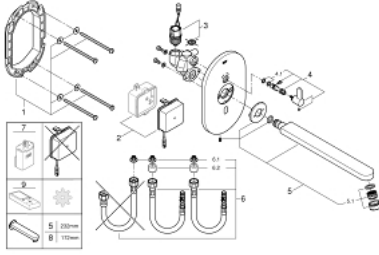

- 1: إطار تحميل (42419000 رقم الطلب:-)
2: مصدر كهرباء للتحويل (42470000 رقم الطلب:-)
3: صمام ملف ملولب (42469000 رقم الطلب:-)
4: مقبض خلط (42441000 رقم الطلب:-)
4.1: وردة عزل (4284000M رقم الطلب:-)
5: خلط (42418000 رقم الطلب:-)
5.1: وحدة استقامة تدفق (13960000 رقم الطلب:-) Laminar
6: طقم خرطوم وصلة (42417000 رقم الطلب:-)
6.1: فلتر (4241300M رقم الطلب:-)
6.2: صمام مانع للإرجاع (4240400M رقم الطلب:-)
7: حاوية بطارية* (42393000 رقم الطلب:-)
8: خلط* (42420000 رقم الطلب:-)
9: التحكم عن بُعد* (36407001 رقم الطلب:-)
* إكسسوارات* اختيارية*