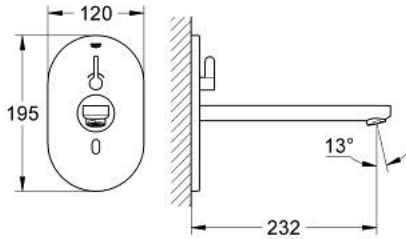

EUROSMART COSMOPOLITAN E 36
376 000

وصف المنتج:

• اللون: كروم

الاتجاه للمراقبة والتكوين والخدمة

• مع مستشعر بالأشعة تحت الحمراء للتوصيل ثنائي

تيار مستمر

• مع محول بقدرة 100 إلى 230 فولت تيار متردد، 50 إلى 60 هرتز، 6 فولت

maximum flow rate (at 3 bar): 8 l/min

• مثبت تدفق من رقائق معدنية

• غطاء مثقوب من الكروم

• صنوبر من الكروم

• بروز 232 مم

• 7 برامج سابقة الإعداد:

• تدفق تلقائي

• تطهير حراري