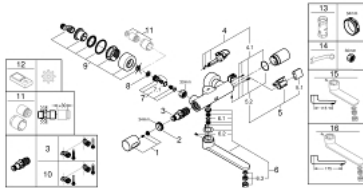

36 332 000 EUROSMART COSMOPOLITAN E INFRAROUGE ÉLECTRONIQUE MURAL POUR LAVABO AVEC LIMITEUR DE TEMPÉRATURE THERMOSTATIQUE

PIÈCES DE RECHANGE, novembre 2019 – now

- 1: Poignée graduée (Numéro de commande 47811000)
- 2: Bague de fixation (Numéro de commande 47743000)
- 3: Élément thermostatique compact 1/2" (Numéro de commande 47439000)
- 4: Electrovanne (Numéro de commande 42471000)
- 4.1: Vis de rosace (Numéro de commande 42422000)
- 5: cage de batterie (Numéro de commande 42425000)
- 5.1: Combiné (Numéro de commande 42886000)
- 5.2: Vis de rosace (Numéro de commande 42422000)
- 6: Bec (Numéro de commande 42423000)
- 6.1: Joint torique 13,5 x 2,75 (Numéro de commande 0128500M)
- 6.2: Vis de rosace (Numéro de commande 46670000)
- 6.3: Brise-jet laminaire (Numéro de commande 13960000)
- 7: Clapet anti-retour (Numéro de commande 48277000)
- 8: filtre à d'impuretés (Numéro de commande 0726400M)
- 9: Raccord S mural (Numéro de commande 12693000)
- 10: Cartouche GROHE TurboStat 1/2" (Numéro de commande 47175000)*
- 11: Rallonge 30 mm (Numéro de commande 46238000)*
- 12: Télécommande (Numéro de commande 36407001)*
- 13: Clef (Numéro de commande 19332000)*
- 14: clé spéciale (Numéro de commande 19377000)*
- 15: Bec coulé orientable (Numéro de commande 13378000)*
- 16: Bec coulé orientable (Numéro de commande 13380000)*