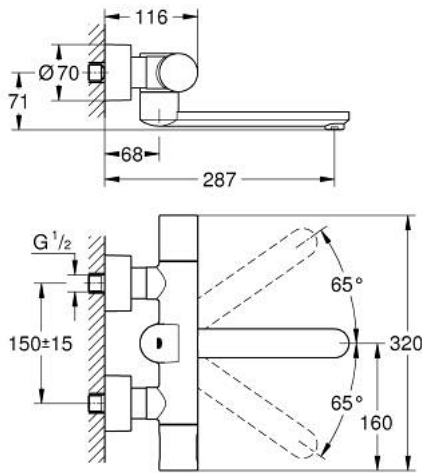

36 332 000 EUROSMART COSMOPOLITAN E INFRAROUGE ÉLECTRONIQUE MURAL POUR LAVABO AVEC LIMITEUR DE TEMPÉRATURE THERMOSTATIQUE

DESCRIPTION DU PRODUIT

- Couleur: chromé
- avec détecteur infrarouge pour la communication bi-directionnelle pour la surveillance, la configuration et le service
- pile lithium 6 V, type CR-P2
- durée de vie de la pile : environ 7 ans (150 activations par jour)
- activation manuelle, désactivation automatique lors de la sortie de la zone de détection
- 2 modes de détection additionnels (main-main ou corps-corps)
- GROHE LongLife finition durable
- débit maximum à 3 bars : 8 l/min
- GROHE CoolTouch
- clapet anti-retour
- filtres intégrés
- GROHE SafeStop butée à 38°C
- saillie 287 mm
- limiteur de pivotage 130°, blocable
- avec raccords S et couvercles
- rosaces étanches
- voyant indicateur de pile déchargée
- 7 programmes paramétrés
- rinçage automatique
- désinfection thermique
- mode de nettoyage
- des fonctions supplémentaires et des réglages précis par télécommande 36 407
- marquage de conformité CE