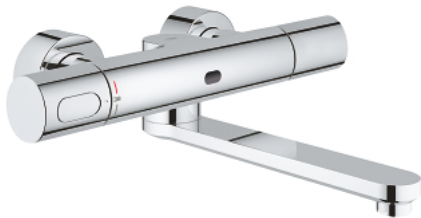

36 332 000 EUROSMART COSMOPOLITAN E INFRAROUGE ÉLECTRONIQUE MURAL POUR LAVABO AVEC LIMITEUR DE TEMPÉRATURE THERMOSTATIQUE

DESCRIPTION DU PRODUIT

- Couleur: chromé
- avec détecteur infrarouge pour la communication bi-directionnelle pour la surveillance, la configuration et le service
- pile lithium 6 V, type CR-P2
- durée de vie de la pile : environ 7 ans (150 activations par jour)
- activation manuelle, désactivation automatique lors de la sortie de la zone de détection
- 2 modes de détection additionnels (main-main ou corps-corps)
- GROHE LongLife finition durable
- débit maximum à 3 bars : 8 l/min
- GROHE CoolTouch
- clapet anti-retour
- filtres intégrés
- GROHE SafeStop butée à 38°C
- saillie 287 mm
- limiteur de pivotage 130°, blocable
- avec raccords S et couvercles
- rosaces étanches
- voyant indicateur de pile déchargée
- 7 programmes paramétrés
- rinçage automatique
- désinfection thermique
- mode de nettoyage
- des fonctions supplémentaires et des réglages précis par télécommande 36 407
- marquage de conformité CE