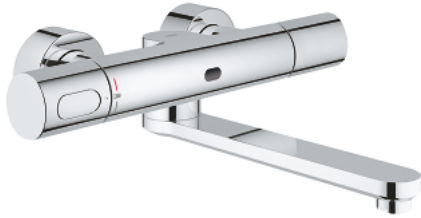

EUROSMART COSMOPOLITAN E 36 332 000

وصف المنتج:

• اللون: كروم

الاتجاه للمراقبة والتكوين والخدمة

• مع مستشعر بالأشعة تحت الحمراء للتوصيل ثنائي

• بطارية ليثيوم 6 فولت، النوع CR-P2

• عمر البطارية: حوالي 7 سنوات (150 مرة تشغيل في اليوم)

(وضع تتبع اليد/ الهيكل)

• التنشيط باليد، إلغاء التنشيط آليًا عند مغادرة منطقة التتبع

(الهيكل)

• وضعًا تتبع إضافيان قابلان للتعديل (اليد/ اليد أو الهيكل/

طلاء كروم GROHE LongLife

• maximum flow rate (at 3 bar): 8 l/min

• صمام مانع للإرجاع

• مصافي غبار

• مقبض مقياس درجة الحرارة SafeStop EHORG عند درجة 38 °م

• بروز 287 مم

• سداة مجال دوران عند 130 درجة، قابلة للغلق

• شمسات ذاتية الإغلاق

• شاشة تعرض حالة بطارية متعددة المراحل