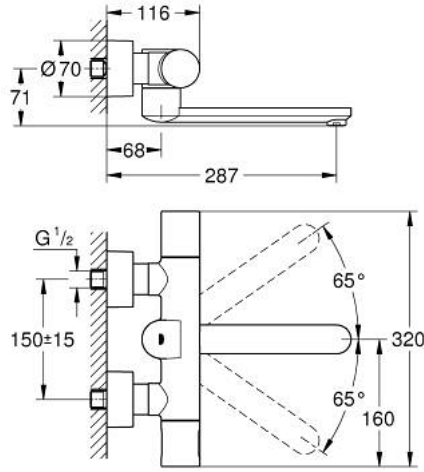

EUROSMART COSMOPOLITAN E 36 332 000

وصف المنتج:

• اللون: كروم

الاتجاه للمراقبة والتكوين والخدمة

• مع مستشعر بالأشعة تحت الحمراء للتوصيل ثنائي

• بطارية ليثيوم 6 فولت، النوع CR-P2

• عمر البطارية: حوالي 7 سنوات (150 مرة تشغيل في اليوم)

(وضع تتبع اليد/ الهيكل)

• التنشيط باليد، إلغاء التنشيط آليًا عند مغادرة منطقة التتبع

(الهيكل)

• وضعًا تتبع إضافيان قابلان للتعديل (اليد/ اليد أو الهيكل/

طلاء كروم GROHE LongLife

• maximum flow rate (at 3 bar): 8 l/min

• صمام مانع للإرجاع

• مصافي غبار

• مقبض مقياس درجة الحرارة SafeStop EHORG عند درجة 38 °م

• بروز 287 مم

• سداة مجال دوران عند 130 درجة، قابلة للغلق

• شمسات ذاتية الإغلاق

• شاشة تعرض حالة بطارية متعددة المراحل

الآن - 2019 ريم فون, قطع الغيار

- 1: مقبض مقياس درجة الحرارة (47811000 رقم الطلب).
 - 2: حلقة تركيب (47743000 رقم الطلب).
 - 3: قلب مضغوط ترموستاتي 1/2 بوصة (47439000 رقم الطلب).
 - 4: صمام ملف ملولب (42471000 رقم الطلب).
 - 4.1: مجموعة من المسمار (42422000 رقم الطلب).
 - 5: حاوية بطارية (42425000 رقم الطلب).
 - 5.1: بطارية (42886000 رقم الطلب).
 - 5.2: مجموعة من المسمار (42422000 رقم الطلب).
 - 6: خلاط (42423000 رقم الطلب).
 - 6.1: وردة عزل (0128500M رقم الطلب).
 - 6.2: مجموعة من المسمار (46670000 رقم الطلب).
 - 6.3: وحدة استقامة تدفق (13960000 رقم الطلب) Laminar.
 - 7: صمام مانع للإرجاع (48277000 رقم الطلب).
 - 8: مصفاة غبار (0726400M رقم الطلب).
 - 9: الوحدة (12693000 رقم الطلب) S.
 - 10: قلب GROHE TurboStat 1/2 بوصة* (47175000 رقم الطلب).
 - 11: طقم تطويلة 30 ملم* (46238000 رقم الطلب).
 - 12: التحكم عن بعد* (36407001 رقم الطلب).
 - 13: موسع مقبس* (19332000 رقم الطلب).
 - 14: توسعة خاصة* (19377000 رقم الطلب).
 - 15: صباب قابل للدوران مصبوب* (13378000 رقم الطلب).
 - 16: صباب قابل للدوران مصبوب* (13380000 رقم الطلب).
- * إكسسوارات* اختيارية*