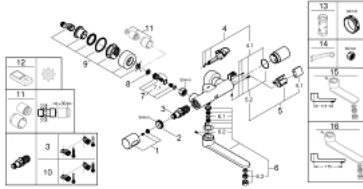

الآن - 2019 ريم فون, قطع الغيار

- 1: مقبض مقياس درجة الحرارة (47811000 رقم الطلب).
 - 2: حلقة تركيب (47743000 رقم الطلب).
 - 3: قلب مضغوط ترموستاتي 1/2 بوصة (47439000 رقم الطلب).
 - 4: صمام ملف ملولب (42471000 رقم الطلب).
 - 4.1: مجموعة من المسمار (42422000 رقم الطلب).
 - 5: حاوية بطارية (42425000 رقم الطلب).
 - 5.1: بطارية (42886000 رقم الطلب).
 - 5.2: مجموعة من المسمار (42422000 رقم الطلب).
 - 6: خلاط (42423000 رقم الطلب).
 - 6.1: وردة عزل (0128500M رقم الطلب).
 - 6.2: مجموعة من المسمار (46670000 رقم الطلب).
 - 6.3: وحدة استقامة تدفق (13960000 رقم الطلب) Laminar.
 - 7: صمام مانع للإرجاع (48277000 رقم الطلب).
 - 8: مصفاة غبار (0726400M رقم الطلب).
 - 9: الوحدة (12693000 رقم الطلب) S.
 - 10: قلب GROHE TurboStat 1/2 بوصة* (47175000 رقم الطلب).
 - 11: طقم تطويلة 30 ملم* (46238000 رقم الطلب).
 - 12: التحكم عن بعد* (36407001 رقم الطلب).
 - 13: موسع مقبس* (19332000 رقم الطلب).
 - 14: توسعة خاصة* (19377000 رقم الطلب).
 - 15: صباب قابل للدوران مصبوب* (13378000 رقم الطلب).
 - 16: صباب قابل للدوران مصبوب* (13380000 رقم الطلب).
- * إكسسوارات* اختيارية*