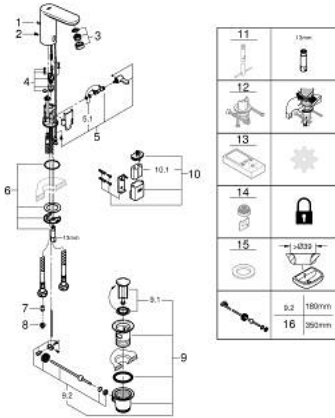

36 331 001 EUROSMART COSMOPOLITAN E INFRAROUGE ÉLECTRONIQUE POUR LAVABO AVEC MITIGEUR ET LIMITEUR DE TEMPÉRATURE AJUSTABLE

PIÈCES DE RECHANGE, mars 2021 – now

- 1: Coulisse filetée (Numéro de commande 46739000)
- 2: Vis de rosace (Numéro de commande 4283100M)
- 3: Mousseur (Numéro de commande 48159000)
- 4: Electrovanne (Numéro de commande 42479000)
- 5: Levier de mitigeur (Numéro de commande 42401000)
- 5.1: Joint torique 35 x 2 (Numéro de commande 4284000M)
- 6: Set d'installation (Numéro de commande 42400000)
- 7: Clapet anti-retour (Numéro de commande 4257200M)
- 8: Filtre (Numéro de commande 4241300M)
- 9: Garniture de vidage 1 1/4" (Numéro de commande 28910000)
- 9.1: Clapet de vidage (Numéro de commande 07182000)
- 9.2: Tige et rotule de vidage (Numéro de commande 07052000)
- 10: cage de batterie (Numéro de commande 42393000)
- 10.1: Combiné (Numéro de commande 42886000)
- 11: Clef plate SW 46 mm à 6 pans (Numéro de commande 19017000)*
- 12: Fixation anti-torsion (Numéro de commande 36276000)*
- 13: Télécommande (Numéro de commande 36407001)*
- 14: Mousseur (Numéro de commande 36133000)*
- 15: Mitigeur pré-réglable invisible (Numéro de commande 42408000)*
- 16: Rosace (Numéro de commande 36370000)*
- 17: Tige et rotule de vidage (Numéro de commande 07341000)*