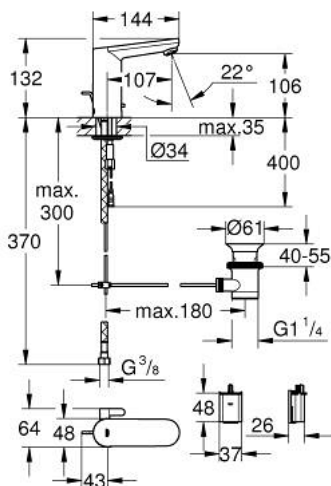

36 331 001 EUROSMART COSMOPOLITAN E INFRAROUGE ÉLECTRONIQUE POUR LAVABO AVEC MITIGEUR ET LIMITEUR DE TEMPÉRATURE AJUSTABLE

DESCRIPTION DU PRODUIT

- Couleur: chromé
- avec détecteur infrarouge pour la communication bi-directionnelle pour la surveillance, la configuration et le service
- pile lithium 6 V, type CR-P2
- durée de vie de la pile : environ 7 ans (150 activations par jour)
- GROHE EcoJoy économie d'eau
- débit maximum à 3 bars : 5 l/min
- tirette et garniture de vidage 1 1/4"
- clapet anti-retour
- filtres intégrés
- électrovanne intégré
- batterie externe
- système de montage rapide
- voyant indicateur de pile déchargée
- 7 programmes paramétrés
- rinçage automatique
- désinfection thermique
- mode de nettoyage
- des fonctions supplémentaires et des réglages précis par télécommande 36 407
- marquage de conformité CE
- classe de bruit I conforme à DIN 4109
- protection robinetterie de type IP 59K
- AquaCalibrator