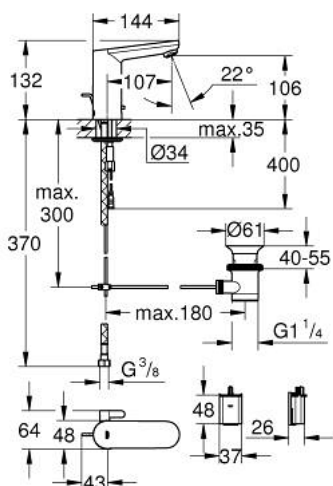

36 331 001 EUROSMART COSMOPOLITAN E INFRAROUGE ÉLECTRONIQUE POUR LAVABO AVEC MITIGEUR ET LIMITEUR DE TEMPÉRATURE AJUSTABLE

DESCRIPTION DU PRODUIT

- Couleur: chromé
- avec détecteur infrarouge pour la communication bi-directionnelle pour la surveillance, la configuration et le service
- pile lithium 6 V, type CR-P2
- durée de vie de la pile : environ 7 ans (150 activations par jour)
- GROHE EcoJoy économie d'eau
- débit maximum à 3 bars : 5 l/min
- tirette et garniture de vidage 1 1/4"
- clapet anti-retour
- filtres intégrés
- électrovanne intégré
- batterie externe
- système de montage rapide
- voyant indicateur de pile déchargée
- 7 programmes paramétrés
- rinçage automatique
- désinfection thermique
- mode de nettoyage
- des fonctions supplémentaires et des réglages précis par télécommande 36 407
- marquage de conformité CE
- classe de bruit I conforme à DIN 4109
- protection robinetterie de type IP 59K