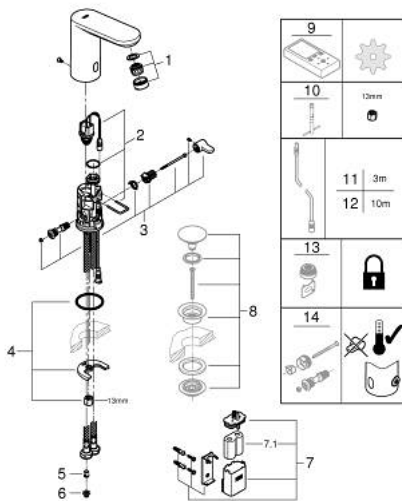

## 36 327 002 EUROSMART COSMOPOLITAN E INFRAROUGE ÉLECTRONIQUE POUR LAVABO 1/2" AVEC MITIGEUR ET LIMITEUR AJUSTABLE DE TEMPÉRATURE

### DESCRIPTION DU PRODUIT

- Couleur: chromé
- avec détecteur infrarouge pour la communication bi-directionnelle pour la surveillance, la configuration et le service
- pile lithium 6 V, type CR-P2
- durée de vie de la pile : environ 7 ans (150 activations par jour)
- finition GROHE LongLife
- GROHE EcoJoy économie d'eau
- débit maximum à 3 bars : 5 l/min
- flexibles de raccordement souples
- clapet anti-retour
- filtres intégrés
- électrovanne intégré
- batterie externe
- système de montage rapide
- voyant indicateur de pile déchargée
- 7 programmes paramétrés
- rinçage automatique
- désinfection thermique
- mode de nettoyage
- des fonctions supplémentaires et des réglages précis par télécommande 36 407
- marquage de conformité CE
- protection robinetterie de type IP 59

### PIÈCES DE RECHANGE, août 2020 – now

- 1: Mousseur (Numéro de commande 48159000)
- 2: Electrovanne (Numéro de commande 42479000)
- 3: arbre mélangeur + levier (Numéro de commande 42623000)
- 4: Fixation M26x1,5 (Numéro de commande 46249000)
- 5: Clapet anti-retour (Numéro de commande 4257200M)
- 6: Filtre (Numéro de commande 4241300M)
- 7: cage de batterie (Numéro de commande 42393000)
- 7.1: Combiné (Numéro de commande 42886000)
- 8: Garniture de vidage avec bouchon à presser (Numéro de commande 65807000)\*
- 9: Télécommande (Numéro de commande 36407001)\*
- 10: Clef plate SW 46 mm à 6 pans (Numéro de commande 19017000)\*
- 11: Câble d'extension (Numéro de commande 36340000)\*
- 12: Câble d'extension (Numéro de commande 36341000)\*
- 13: Mousseur (Numéro de commande 36133000)\*
- 14: capot (Numéro de commande 42624000)\*