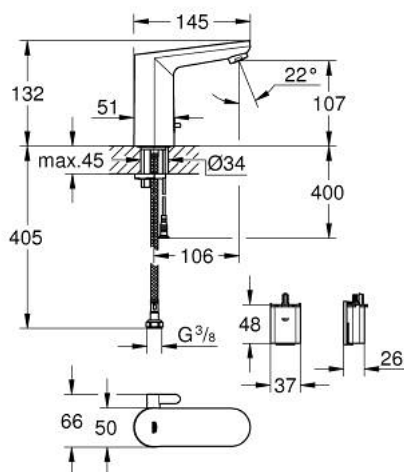

## 36 327 002 EUROSMART COSMOPOLITAN E INFRAROUGE ÉLECTRONIQUE POUR LAVABO 1/2" AVEC MITIGEUR ET LIMITEUR AJUSTABLE DE TEMPÉRATURE

### DESCRIPTION DU PRODUIT

- Couleur: chromé
- avec détecteur infrarouge pour la communication bi-directionnelle pour la surveillance, la configuration et le service
- pile lithium 6 V, type CR-P2
- durée de vie de la pile : environ 7 ans (150 activations par jour)
- finition GROHE LongLife
- GROHE EcoJoy économie d'eau
- débit maximum à 3 bars : 5 l/min
- flexibles de raccordement souples
- clapet anti-retour
- filtres intégrés
- électrovanne intégré
- batterie externe
- système de montage rapide
- voyant indicateur de pile déchargée
- 7 programmes paramétrés
- rinçage automatique
- désinfection thermique
- mode de nettoyage
- des fonctions supplémentaires et des réglages précis par télécommande 36 407
- marquage de conformité CE
- protection robinetterie de type IP 59

### PIÈCES DE RECHANGE, août 2020 – now

- 1: Mousseur (Numéro de commande 48159000)
- 2: Electrovanne (Numéro de commande 42479000)
- 3: arbre mélangeur + levier (Numéro de commande 42623000)
- 4: Fixation M26x1,5 (Numéro de commande 46249000)
- 5: Clapet anti-retour (Numéro de commande 4257200M)
- 6: Filtre (Numéro de commande 4241300M)
- 7: cage de batterie (Numéro de commande 42393000)
- 7.1: Combiné (Numéro de commande 42886000)
- 8: Garniture de vidage avec bouchon à presser (Numéro de commande 65807000)\*
- 9: Télécommande (Numéro de commande 36407001)\*
- 10: Clef plate SW 46 mm à 6 pans (Numéro de commande 19017000)\*
- 11: Câble d'extension (Numéro de commande 36340000)\*
- 12: Câble d'extension (Numéro de commande 36341000)\*
- 13: Mousseur (Numéro de commande 36133000)\*
- 14: capot (Numéro de commande 42624000)\*