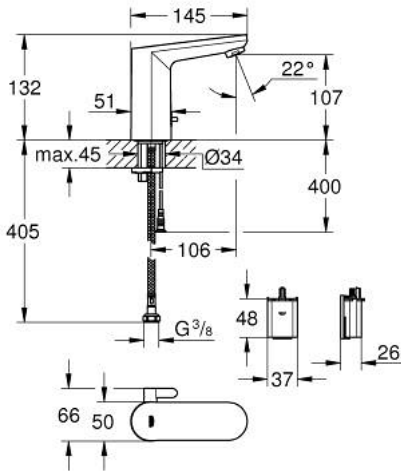

EUROSMART COSMOPOLITAN E 36 327
002 خلاط حوض أشعه 1/2 بوصة وحده خلط ومثبت درجه الحرارةه

وصف المنتج:

• اللون: كروم

الاتجاه للمراقبة والتكوين والخدمة

• مع مستشعر بالأشعة تحت الحمراء للتوصيل ثنائي

• بطارية ليثيوم 6 فولت، النوع CR-P2

• معتمد من المفوضية الأوروبية

• تصنيف الضوضاء وفق المعيار DIN 4109

• type of protection faucet IP 59

EUROSMART COSMOPOLITAN E 36 327
002 خلاط حوض أشعه 1/2 بوصة وحده خلط ومثبت درجه الحرارة

الآن - 2020 س طس رغاً, قطع الغيار: