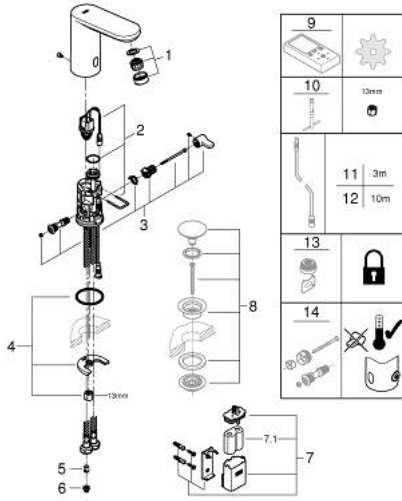

• بطارية خارجية

• نظام تركيب سريع

• شاشة تعرض حالة بطارية متعددة المراحل

• 7 برامج سابقة الإعداد:

• تدفق تلقائي

• تطهير حراري

• وضع تنظيف

• وظائف إضافية وإعدادات دقيقة عن طريق التحكم عن بُعد 36 407

• معتمد من المفوضية الأوروبية

• تصنيف الضوضاء وفق المعيار DIN 4109

• type of protection faucet IP 59

EUROSMART COSMOPOLITAN E 36 327
002 خلاط حوض أشعه 1/2 بوصة وحده خلط ومثبت درجه الحرارة

الآن - 2020 س طس رغاً, قطع الغيار: