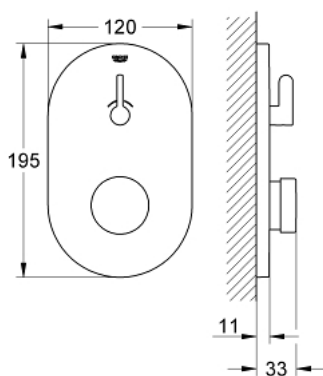

36 321 000 EUROSMART COSMOPOLITAN T MITIGEUR DOUCHE TEMPORISÉE 1/2" AVEC MITIGEUR ET LIMITEUR DE TEMPÉRATURE AJUSTABLE

DESCRIPTION DU PRODUIT

- Couleur: chromé
- trim set for rough-in box 36 322 001 (please order separately)
- GROHE LongLife finition durable
- 3 débits ajustables : court - moyen - long (paramétrage d'usine : moyen);
approximativement : 7, 15, 30 sec (selon la pression)
- pour pression entre 0,5 et 6 bars
- filtres intégrés

36 321 000 EUROSMART COSMOPOLITAN T MITIGEUR DOUCHE TEMPORISÉE 1/2" AVEC MITIGEUR ET LIMITEUR DE TEMPÉRATURE AJUSTABLE

PIÈCES DE RECHANGE, mars 2021 – now

- 1: Cadre de plaque (Numéro de commande 42419000)
- 2: flexible de raccordement (Numéro de commande 42417000)
- 2.1: Filtre (Numéro de commande 4241300M)
- 2.2: Clapet anti-retour (Numéro de commande 4240400M)
- 3: Set de raccordement (Numéro de commande 43566000)
- 4: Cartouche (Numéro de commande 42412000)
- 4.1: Jeux de pastilles tempo Press (Numéro de commande 4282000M)
- 4.2: Kit de joints Seal kit (Numéro de commande 4271500M)
- 5: Levier de mitigeur (Numéro de commande 42441000)
- 5.1: Joint torique 35 x 2 (Numéro de commande 4284000M)