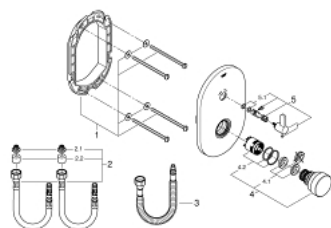

36 321 000 EUROSMART COSMOPOLITAN T MITIGEUR DOUCHE TEMPORISÉE 1/2" AVEC MITIGEUR ET LIMITEUR DE TEMPÉRATURE AJUSTABLE

DESCRIPTION DU PRODUIT

- Couleur: chromé
- trim set for rough-in box 36 322 001 (please order separately)
- GROHE LongLife finition durable
- 3 débits ajustables : court - moyen - long (paramétrage d'usine : moyen);
approximativement : 7, 15, 30 sec (selon la pression)
- pour pression entre 0,5 et 6 bars
- filtres intégrés

36 321 000 EUROSMART COSMOPOLITAN T MITIGEUR DOUCHE TEMPORISÉE 1/2" AVEC MITIGEUR ET LIMITEUR DE TEMPÉRATURE AJUSTABLE

PIÈCES DE RECHANGE, mars 2021 – now

- 1: Cadre de plaque (Numéro de commande 42419000)
- 2: flexible de raccordement (Numéro de commande 42417000)
- 2.1: Filtre (Numéro de commande 4241300M)
- 2.2: Clapet anti-retour (Numéro de commande 4240400M)
- 3: Set de raccordement (Numéro de commande 43566000)
- 4: Cartouche (Numéro de commande 42412000)
- 4.1: Jeux de pastilles tempo Press (Numéro de commande 4282000M)
- 4.2: Kit de joints Seal kit (Numéro de commande 4271500M)
- 5: Levier de mitigeur (Numéro de commande 42441000)
- 5.1: Joint torique 35 x 2 (Numéro de commande 4284000M)