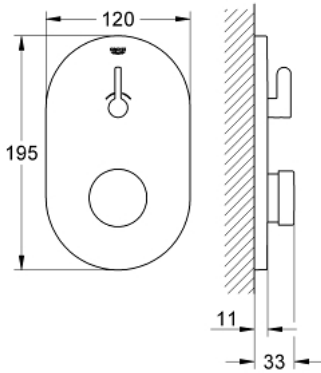

EUROSMART خلاط دش ذاتي الغلق 1/2 بوصة مع جهاز خلط ومحدد درجة حرارة قابل للتعديل  
COSMOPOLITAN T 36 321 000

وصف المنتج:

• اللون: كروم

• trim set for rough-in box 36 322 001 (please order separately)

• طلاء كروم GROHE LongLife

• غطاء مثقوب من الكروم

• المصنع: متوسطة، حوالي 7 و51 و03 ثانية (على حسب الضغط)

• 3 ممد تدفق قابلة للتعديل: قصيرة - متوسطة - طويلة (إعداد

• نطاق الضغط 0.5 إلى 6 بار

• مصافي غبار

EUROSMART خلاط دش ذاتي الغلق 1/2 بوصة مع جهاز خلط ومحدد درجة حرارة قابل للتعديل  
COSMOPOLITAN T 36 321 000