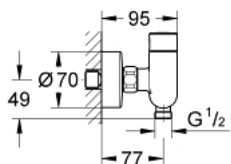

36 320 000 EUROSMART COSMOPOLITAN T MITIGEUR DOUCHE TEMPORISÉE 1/2" AVEC MITIGEUR ET LIMITEUR DE TEMPÉRATURE AJUSTABLE

DESCRIPTION DU PRODUIT

- Couleur: chromé
- montage mural
- GROHE LongLife finition durable
- mitigeur avec limiteur de température
- raccords G 1/2"
- 3 débits ajustables : court - moyen - long (paramétrage d'usine : moyen);
approximativement : 7, 15, 30 sec (selon la pression)
- pour pression entre 0,5 et 6 bars
- raccords muraux S
- clapet anti-retour
- filtres intégrés

36 320 000 EUROSMART COSMOPOLITAN T MITIGEUR DOUCHE TEMPORISÉE 1/2" AVEC MITIGEUR ET LIMITEUR DE TEMPÉRATURE AJUSTABLE

PIÈCES DE RECHANGE, décembre 2021 – now

- 1: Raccord S mural (Numéro de commande 12662000)
 - 2: Clapet anti-retour (Numéro de commande 47189000)
 - 2.1: filtre à d'impuretés (Numéro de commande 0726400M)
 - 2.2: Clapet anti-retour (Numéro de commande 08565000)
 - 2.3: Joint torique 17 x 2 (Numéro de commande 0305500M)
 - 3: poignée de sélection de la température (Numéro de commande 42433000)
 - 4: Cartouche (Numéro de commande 42432000)
 - 4.1: Jeux de pastilles tempo Press (Numéro de commande 4282000M)
 - 4.2: Kit de joints Seal kit (Numéro de commande 4271500M)
 - 5: Clapet anti-retour (Numéro de commande 08565000)
 - 6: Rallonge 3/4" 20 mm (Numéro de commande 0713000M)*
 - 7: clé spéciale (Numéro de commande 19377000)*
- * Accessoires en option