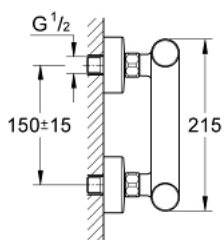

36 320 000 EUROSMART COSMOPOLITAN T MITIGEUR DOUCHE TEMPORISÉE 1/2" AVEC MITIGEUR ET LIMITEUR DE TEMPÉRATURE AJUSTABLE

DESCRIPTION DU PRODUIT

- Couleur: chromé
- montage mural
- GROHE LongLife finition durable
- mitigeur avec limiteur de température
- raccords G 1/2"
- 3 débits ajustables : court - moyen - long (paramétrage d'usine : moyen);
approximativement : 7, 15, 30 sec (selon la pression)
- pour pression entre 0,5 et 6 bars
- raccords muraux S
- clapet anti-retour
- filtres intégrés

36 320 000 EUROSMART COSMOPOLITAN T MITIGEUR DOUCHE TEMPORISÉE 1/2" AVEC MITIGEUR ET LIMITEUR DE TEMPÉRATURE AJUSTABLE

PIÈCES DE RECHANGE, décembre 2021 – now

- 1: Raccord S mural (Numéro de commande 12662000)
 - 2: Clapet anti-retour (Numéro de commande 47189000)
 - 2.1: filtre à d'impuretés (Numéro de commande 0726400M)
 - 2.2: Clapet anti-retour (Numéro de commande 08565000)
 - 2.3: Joint torique 17 x 2 (Numéro de commande 0305500M)
 - 3: poignée de sélection de la température (Numéro de commande 42433000)
 - 4: Cartouche (Numéro de commande 42432000)
 - 4.1: Jeux de pastilles tempo Press (Numéro de commande 4282000M)
 - 4.2: Kit de joints Seal kit (Numéro de commande 4271500M)
 - 5: Clapet anti-retour (Numéro de commande 08565000)
 - 6: Rallonge 3/4" 20 mm (Numéro de commande 0713000M)*
 - 7: clé spéciale (Numéro de commande 19377000)*
- * Accessoires en option