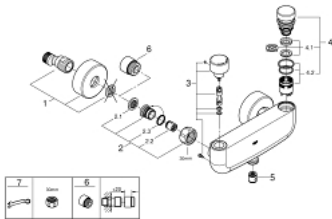

36 320 000 EUROSMART COSMOPOLITAN T MITIGEUR DOUCHE TEMPORISÉE 1/2" AVEC MITIGEUR ET LIMITEUR DE TEMPÉRATURE AJUSTABLE

DESCRIPTION DU PRODUIT

- Couleur: chromé
- montage mural
- GROHE LongLife finition durable
- mitigeur avec limiteur de température
- raccords G 1/2"
- 3 débits ajustables : court - moyen - long (paramétrage d'usine : moyen);
approximativement : 7, 15, 30 sec (selon la pression)
- pour pression entre 0,5 et 6 bars
- raccords muraux S
- clapet anti-retour
- filtres intégrés

36 320 000 EUROSMART COSMOPOLITAN T MITIGEUR DOUCHE TEMPORISÉE 1/2" AVEC MITIGEUR ET LIMITEUR DE TEMPÉRATURE AJUSTABLE

PIÈCES DE RECHANGE, décembre 2021 – now

- 1: Raccord S mural (Numéro de commande 12662000)
 - 2: Clapet anti-retour (Numéro de commande 47189000)
 - 2.1: filtre à d'impuretés (Numéro de commande 0726400M)
 - 2.2: Clapet anti-retour (Numéro de commande 08565000)
 - 2.3: Joint torique 17 x 2 (Numéro de commande 0305500M)
 - 3: poignée de sélection de la température (Numéro de commande 42433000)
 - 4: Cartouche (Numéro de commande 42432000)
 - 4.1: Jeux de pastilles tempo Press (Numéro de commande 4282000M)
 - 4.2: Kit de joints Seal kit (Numéro de commande 4271500M)
 - 5: Clapet anti-retour (Numéro de commande 08565000)
 - 6: Rallonge 3/4" 20 mm (Numéro de commande 0713000M)*
 - 7: clé spéciale (Numéro de commande 19377000)*
- * Accessoires en option