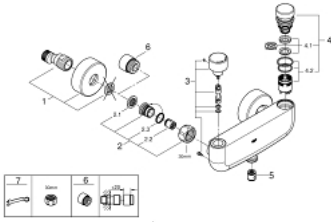

المصنع: متوسطة، حوالي 7 و51 و03 ثانية (على حسب الضغط)

• 3 مدد تدفق قابلة للتعديل: قصيرة - متوسطة - طويلة (إعداد

• نطاق الضغط 0.5 إلى 6 بار

• القارنات S

• صمام مانع للإرجاع

• مصافي غبار

EUROSMART خلاط دش ذاتي الغلق 1/2 بوصة مع جهاز خلط ومحدد درجة حرارة قابل للتعديل  
COSMOPOLITAN T 36 320 000

الآن - 2021 ربيع سيدي, قطع الغيار:

- 1: الوحدة (12662000 رقم الطلب: S)
  - 2: صمام مانع للإرجاع (47189000 رقم الطلب:)
  - 2.1: مصفاة غيار (0726400M رقم الطلب:)
  - 2.2: صمام مانع للإرجاع (08565000 رقم الطلب:)
  - 2.3: حلقة دائرية بقطر 17 x قطر (0305500M رقم الطلب: 2)
  - 3: جهاز خلط (42433000 رقم الطلب:)
  - 4: خرطوشة (42432000 رقم الطلب:)
  - 4.1: حلقات (4282000M رقم الطلب:)
  - 4.2: طقم عزل (4271500M رقم الطلب:)
  - 5: صمام مانع للإرجاع (08565000 رقم الطلب:)
  - 6: تطويلة 3/4 بوصة, 20 ملم\* (0713000M رقم الطلب:)
  - 7: توسعة خاصة\* (19377000 رقم الطلب:)
- \* إكسسوارات اختيارية\*