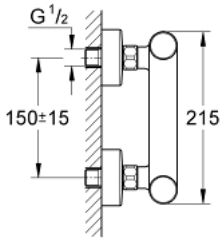

EUROSMART خلاط دش ذاتي الغلق 1/2 بوصة مع جهاز خلط ومحدد درجة حرارة قابل للتعديل  
COSMOPOLITAN T 36 320 000

وصف المنتج:

- اللون: كروم
- مثبت على الجدار
- طلاء كروم GROHE LongLife
- جهاز خلط بصمام إيقاف الماء الساخن
- وصلة خرطوم G 1/2 بوصة

المصنع: متوسطة، حوالي 7 و51 و03 ثانية (على حسب الضغط)

• 3 مدد تدفق قابلة للتعديل: قصيرة - متوسطة - طويلة (إعداد

• نطاق الضغط 0.5 إلى 6 بار

• القارنات S

• صمام مانع للإرجاع

• مصافي غبار

EUROSMART خلاط دش ذاتي الغلق 1/2 بوصة مع جهاز خلط ومحدد درجة حرارة قابل للتعديل  
COSMOPOLITAN T 36 320 000

الآن - 2021 ربيع سيدي, قطع الغيار:

- 1: الوحدة (12662000 رقم الطلب: S)
  - 2: صمام مانع للإرجاع (47189000 رقم الطلب:)
  - 2.1: مصفاة غيار (0726400M رقم الطلب:)
  - 2.2: صمام مانع للإرجاع (08565000 رقم الطلب:)
  - 2.3: حلقة دائرية بقطر 17 x قطر (0305500M رقم الطلب: 2)
  - 3: جهاز خلط (42433000 رقم الطلب:)
  - 4: خرطوشة (42432000 رقم الطلب:)
  - 4.1: حلقات (4282000M رقم الطلب:)
  - 4.2: طقم عزل (4271500M رقم الطلب:)
  - 5: صمام مانع للإرجاع (08565000 رقم الطلب:)
  - 6: تطويلة 3/4 بوصة, 20 ملم\* (0713000M رقم الطلب:)
  - 7: توسعة خاصة\* (19377000 رقم الطلب:)
- \* إكسسوارات اختيارية\*