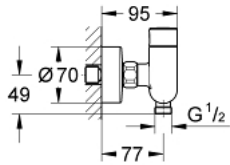

EUROSMART خلاط دش ذاتي الغلق 1/2 بوصة مع جهاز خلط ومحدد درجة حرارة قابل للتعديل  
COSMOPOLITAN T 36 320 000

وصف المنتج:

- اللون: كروم
- مثبت على الجدار
- طلاء كروم GROHE LongLife
- جهاز خلط بصمام إيقاف الماء الساخن
- وصلة خرطوم G 1/2 بوصة

المصنع: متوسطة، حوالي 7 و51 و03 ثانية (على حسب الضغط)

• 3 مدد تدفق قابلة للتعديل: قصيرة - متوسطة - طويلة (إعداد

• نطاق الضغط 0.5 إلى 6 بار

• القارنات S

• صمام مانع للإرجاع

• مصافي غبار

EUROSMART خلاط دش ذاتي الغلق 1/2 بوصة مع جهاز خلط ومحدد درجة حرارة قابل للتعديل  
COSMOPOLITAN T 36 320 000

الآن - 2021 ربيع سيدي, قطع الغيار:

- 1: الوحدة (12662000 رقم الطلب: S)
  - 2: صمام مانع للإرجاع (47189000 رقم الطلب:)
  - 2.1: مصفاة غيار (0726400M رقم الطلب:)
  - 2.2: صمام مانع للإرجاع (08565000 رقم الطلب:)
  - 2.3: حلقة دائرية بقطر 17 x قطر (0305500M رقم الطلب: 2)
  - 3: جهاز خلط (42433000 رقم الطلب:)
  - 4: خرطوشة (42432000 رقم الطلب:)
  - 4.1: حلقات (4282000M رقم الطلب:)
  - 4.2: طقم عزل (4271500M رقم الطلب:)
  - 5: صمام مانع للإرجاع (08565000 رقم الطلب:)
  - 6: تطويلة 3/4 بوصة, 20 ملم\* (0713000M رقم الطلب:)
  - 7: توسعة خاصة\* (19377000 رقم الطلب:)
- \* إكسسوارات اختيارية\*