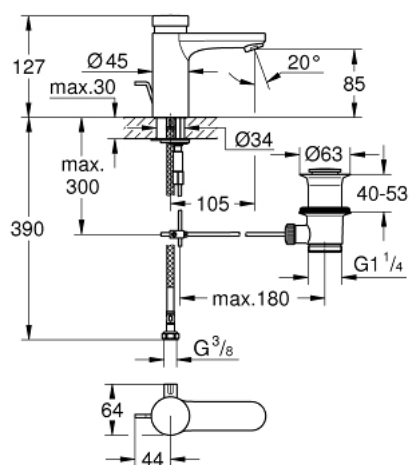

### DESCRIPTION DU PRODUIT

- Couleur: chromé
- GROHE LongLife finition durable
- GROHE EcoJoy économie d'eau
- débit maximum à 3 bars : 5 l/min
- tirette et garniture de vidage 1 1/4"
- 3 débits ajustables : court - moyen - long (paramétrage d'usine : court) approximativement : 7, 15, 30 sec. (selon la pression)
- pour pression entre 0,5 et 6 bars
- flexibles de raccordement souples
- clapet anti-retour
- filtres intégrés

### PIÈCES DE RECHANGE, mars 2021 – now

- 1: Cartouche (Numéro de commande 42412000)
- 1.1: Jeux de pastilles tempo Press (Numéro de commande 4282000M)
- 1.2: Kit de joints Seal kit (Numéro de commande 4271500M)
- 2: Coulisse fileté (Numéro de commande 46739000)
- 3: Mousseur (Numéro de commande 48159000)
- 4: Levier de mitigeur (Numéro de commande 42401000)
- 4.1: Joint torique 35 x 2 (Numéro de commande 4284000M)
- 5: Set d'installation (Numéro de commande 42400000)
- 6: Clapet anti-retour (Numéro de commande 4257200M)
- 7: Filtre (Numéro de commande 4241300M)
- 8: Garniture de vidage 1 1/4" (Numéro de commande 28910000)
- 8.1: Clapet de vidage (Numéro de commande 07182000)
- 8.2: Tige et rotule de vidage (Numéro de commande 07052000)
- 9: Fixation anti-torsion (Numéro de commande 36276000)\*
- 10: Mousseur (Numéro de commande 36133000)\*
- 11: Clef platte SW 46 mm à 6 pans (Numéro de commande 19017000)\*
- 12: Tige et rotule de vidage (Numéro de commande 07341000)\*
- 13: Mitigeur pré-réglable invisible (Numéro de commande 42408000)\*