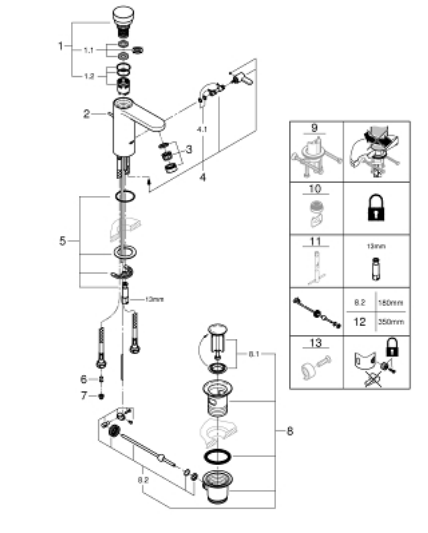

### DESCRIPTION DU PRODUIT

- Couleur: chromé
- GROHE LongLife finition durable
- GROHE EcoJoy économie d'eau
- débit maximum à 3 bars : 5 l/min
- tirette et garniture de vidage 1 1/4"
- 3 débits ajustables : court - moyen - long (paramétrage d'usine : court) approximativement : 7, 15, 30 sec. (selon la pression)
- pour pression entre 0,5 et 6 bars
- flexibles de raccordement souples
- clapet anti-retour
- filtres intégrés

### PIÈCES DE RECHANGE, mars 2021 – now

- 1: Cartouche (Numéro de commande 42412000)
- 1.1: Jeux de pastilles tempo Press (Numéro de commande 4282000M)
- 1.2: Kit de joints Seal kit (Numéro de commande 4271500M)
- 2: Coulisse fileté (Numéro de commande 46739000)
- 3: Mousseur (Numéro de commande 48159000)
- 4: Levier de mitigeur (Numéro de commande 42401000)
- 4.1: Joint torique 35 x 2 (Numéro de commande 4284000M)
- 5: Set d'installation (Numéro de commande 42400000)
- 6: Clapet anti-retour (Numéro de commande 4257200M)
- 7: Filtre (Numéro de commande 4241300M)
- 8: Garniture de vidage 1 1/4" (Numéro de commande 28910000)
- 8.1: Clapet de vidage (Numéro de commande 07182000)
- 8.2: Tige et rotule de vidage (Numéro de commande 07052000)
- 9: Fixation anti-torsion (Numéro de commande 36276000)\*
- 10: Mousseur (Numéro de commande 36133000)\*
- 11: Clef platte SW 46 mm à 6 pans (Numéro de commande 19017000)\*
- 12: Tige et rotule de vidage (Numéro de commande 07341000)\*
- 13: Mitigeur pré-réglable invisible (Numéro de commande 42408000)\*