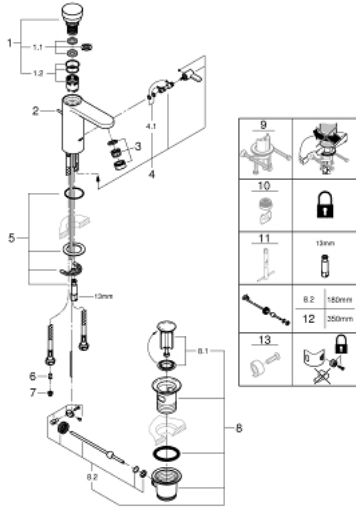

المصنع: قصيرة، حوالي 7 و51 و03 ثانية (على حسب الضغط)

• 3 مدد تدفق قابلة للتعديل: قصيرة - متوسطة - طويلة (إعداد

• نطاق الضغط 0.5 إلى 6 بار

• خرطومان مرنان

• صمام مانع للإرجاع

• مصافي غبار

## EUROSMART COSMOPOLITAN T 36 318 000

الآن - 2021 سرام, قطع الغيار

- 1: خرطوشة (42412000 رقم الطلب:-)
- 1.1: حلقات (4282000M رقم الطلب:-)
- 1.2: طقم عزل (4271500M رقم الطلب:-)
- 2: شداد (46739000 رقم الطلب:-)
- 3: فلتر مياه (48159000 رقم الطلب:-)
- 4: جهاز خلط (42401000 رقم الطلب:-)
- 4.1: وردة عزل (4284000M رقم الطلب:-)
- 5: طقم التثبيت (42400000 رقم الطلب:-)
- 6: صمام مانع للإرجاع (4257200M رقم الطلب:-)
- 7: فلتر (4241300M رقم الطلب:-)
- 8: مجموعة تصريف بقياس 1 1/4 بوصة (28910000 رقم الطلب:-)
  - 8.1: فيشه (07182000 رقم الطلب:-)
  - 8.2: عامود غير متمركز (07052000 رقم الطلب:-)
  - 9: قفل تدوير\* (36276000 رقم الطلب:-)
  - 10: فلتر مياه\* (36133000 رقم الطلب:-)
  - 11: مفتاح تحميل\* (19017000 رقم الطلب:-)
  - 12: عامود غير متمركز\* (07341000 رقم الطلب:-)
  - 13: محول مخفي\* (42408000 رقم الطلب:-)