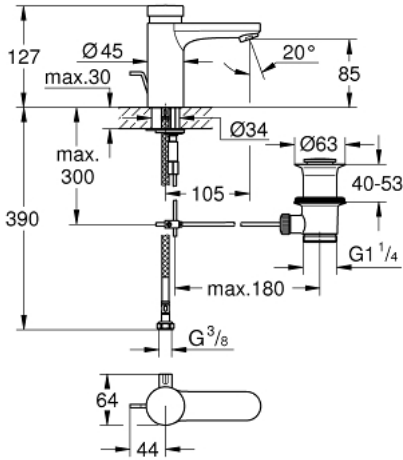

EUROSMART COSMOPOLITAN T  
36 318 000

وصف المنتج:

• اللون: كروم

• طلاء كروم GROHE LongLife

• تقنية GROHE EcoJoy لمياه أقل وتدفق ممتاز

• maximum flow rate (at 3 bar): 5 l/min

• مجموعة تصريف المياه بقياس 1 1/4 بوصة

المصنع: قصيرة، حوالي 7 و51 و03 ثانية (على حسب الضغط)

• 3 مدد تدفق قابلة للتعديل: قصيرة - متوسطة - طويلة (إعداد

• نطاق الضغط 0.5 إلى 6 بار

• خرطومان مرنان

• صمام مانع للإرجاع

• مصافي غبار

## EUROSMART COSMOPOLITAN T 36 318 000

الآن - 2021 سرام, قطع الغيار

- 1: خرطوشة (42412000 رقم الطلب:-)
- 1.1: حلقات (4282000M رقم الطلب:-)
- 1.2: طقم عزل (4271500M رقم الطلب:-)
- 2: شداد (46739000 رقم الطلب:-)
- 3: فلتر مياه (48159000 رقم الطلب:-)
- 4: جهاز خلط (42401000 رقم الطلب:-)
- 4.1: وردة عزل (4284000M رقم الطلب:-)
- 5: طقم التثبيت (42400000 رقم الطلب:-)
- 6: صمام مانع للإرجاع (4257200M رقم الطلب:-)
- 7: فلتر (4241300M رقم الطلب:-)
- 8: مجموعة تصريف بقياس 1 1/4 بوصة (28910000 رقم الطلب:-)
  - 8.1: فيشه (07182000 رقم الطلب:-)
  - 8.2: عامود غير متمركز (07052000 رقم الطلب:-)
  - 9: قفل تدوير\* (36276000 رقم الطلب:-)
  - 10: فلتر مياه\* (36133000 رقم الطلب:-)
  - 11: مفتاح تحميل\* (19017000 رقم الطلب:-)
  - 12: عامود غير متمركز\* (07341000 رقم الطلب:-)
  - 13: محول مخفي\* (42408000 رقم الطلب:-)