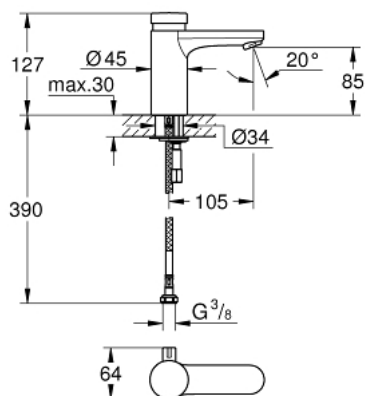

36 317 000 EUROSMART COSMOPOLITAN T MITIGEUR TEMPORISÉ POUR LAVABO AVEC MITIGEUR ET LIMITEUR DE TEMPÉRATURE AJUSTABLE

DESCRIPTION DU PRODUIT

- Couleur: chromé
- GROHE LongLife finition durable
- GROHE EcoJoy économie d'eau
- débit maximum à 3 bars : 5 l/min
- 3 débits ajustables : court - moyen - long (paramétrage d'usine : court) approximativement : 7, 15, 30 sec. (selon la pression)
- pour pression entre 0,5 et 6 bars
- flexibles de raccordement souples
- clapet anti-retour
- filtres intégrés

36 317 000 EUROSMART COSMOPOLITAN T MITIGEUR TEMPORISÉ POUR LAVABO AVEC MITIGEUR ET LIMITEUR DE TEMPÉRATURE AJUSTABLE

PIÈCES DE RECHANGE, mars 2021 – now

- 1: Cartouche (Numéro de commande 42412000)
- 1.1: Jeux de pastilles tempo Press (Numéro de commande 4282000M)
- 1.2: Kit de joints Seal kit (Numéro de commande 4271500M)
- 2: Mousseur (Numéro de commande 48159000)
- 3: Levier de mitigeur (Numéro de commande 42401000)
- 3.1: Joint torique 35 x 2 (Numéro de commande 4284000M)
- 4: Set d'installation (Numéro de commande 42400000)
- 5: Clapet anti-retour (Numéro de commande 4257200M)
- 6: Filtre (Numéro de commande 4241300M)
- 7: Fixation anti-torsion (Numéro de commande 36276000)*
- 8: Mousseur (Numéro de commande 36133000)*
- 9: Clef platte SW 46 mm à 6 pans (Numéro de commande 19017000)*
- 10: Mitigeur pré-réglable invisible (Numéro de commande 42408000)*
- 11: Garniture de vidage avec bouchon à presser (Numéro de commande 65807000)*