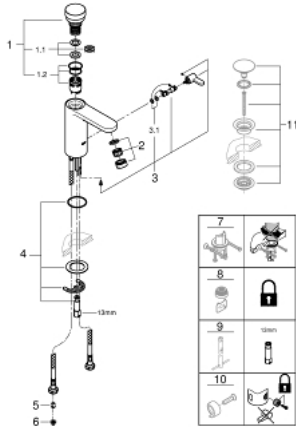

36 317 000 EUROSMART COSMOPOLITAN T MITIGEUR TEMPORISÉ POUR LAVABO AVEC MITIGEUR ET LIMITEUR DE TEMPÉRATURE AJUSTABLE

DESCRIPTION DU PRODUIT

- Couleur: chromé
- GROHE LongLife finition durable
- GROHE EcoJoy économie d'eau
- débit maximum à 3 bars : 5 l/min
- 3 débits ajustables : court - moyen - long (paramétrage d'usine : court) approximativement : 7, 15, 30 sec. (selon la pression)
- pour pression entre 0,5 et 6 bars
- flexibles de raccordement souples
- clapet anti-retour
- filtres intégrés

36 317 000 EUROSMART COSMOPOLITAN T MITIGEUR TEMPORISÉ POUR LAVABO AVEC MITIGEUR ET LIMITEUR DE TEMPÉRATURE AJUSTABLE

PIÈCES DE RECHANGE, mars 2021 – now

- 1: Cartouche (Numéro de commande 42412000)
- 1.1: Jeux de pastilles tempo Press (Numéro de commande 4282000M)
- 1.2: Kit de joints Seal kit (Numéro de commande 4271500M)
- 2: Mousseur (Numéro de commande 48159000)
- 3: Levier de mitigeur (Numéro de commande 42401000)
- 3.1: Joint torique 35 x 2 (Numéro de commande 4284000M)
- 4: Set d'installation (Numéro de commande 42400000)
- 5: Clapet anti-retour (Numéro de commande 4257200M)
- 6: Filtre (Numéro de commande 4241300M)
- 7: Fixation anti-torsion (Numéro de commande 36276000)*
- 8: Mousseur (Numéro de commande 36133000)*
- 9: Clef platte SW 46 mm à 6 pans (Numéro de commande 19017000)*
- 10: Mitigeur pré-réglable invisible (Numéro de commande 42408000)*
- 11: Garniture de vidage avec bouchon à presser (Numéro de commande 65807000)*