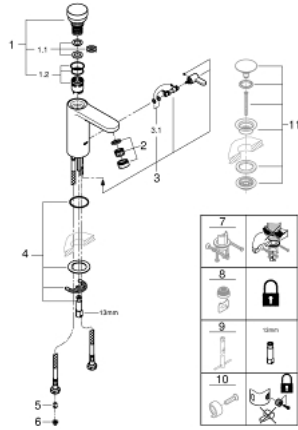

• 3 ممد تدفق قابلة للتعديل: قصيرة - متوسطة - طويلة (إعداد

• نطاق الضغط 0.5 إلى 6 بار

• خرطوم مرنان

• صمام مانع للإرجاع

• مصافي غبار

## EUROSMART COSMOPOLITAN T 36 317 000

الآن - 2021 سرام, قطع الغيار

- 1: خرطوشة (42412000 رقم الطلب:-)
- 1.1: حلقات (4282000M رقم الطلب:-)
- 1.2: طقم عزل (4271500M رقم الطلب:-)
- 2: فلتر مياه (48159000 رقم الطلب:-)
- 3: جهاز خلط (42401000 رقم الطلب:-)
- 3.1: وردة عزل (4284000M رقم الطلب:-)
- 4: طقم التثبيت (42400000 رقم الطلب:-)
- 5: صمام مانع للإرجاع (4257200M رقم الطلب:-)
- 6: فلتر (4241300M رقم الطلب:-)
- 7: قفل تدوير\* (36276000 رقم الطلب:-)
- 8: فلتر مياه\* (36133000 رقم الطلب:-)
- 9: مفتاح تحميل\* (19017000 رقم الطلب:-)
- 10: محول مخفي\* (42408000 رقم الطلب:-)
- 11: طقم تصريف بقباس للفتح بالضغط\* (65807000 رقم الطلب:-)