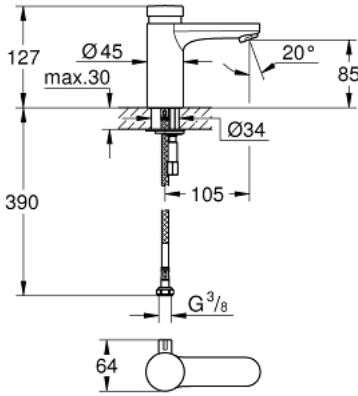

EUROSMART COSMOPOLITAN T  
36 317 000

وصف المنتج:

• اللون: كروم

• طلاء كروم GROHE LongLife

• تقنية GROHE EcoJoy لمياه أقل وتدفق ممتاز

• maximum flow rate (at 3 bar): 5 l/min

• المصنع: قصيرة، حوالي 7 و51 و03 ثانية (على حسب الضغط)

• 3 ممد تدفق قابلة للتعديل: قصيرة - متوسطة - طويلة (إعداد

• نطاق الضغط 0.5 إلى 6 بار

• خرطوم مرنان

• صمام مانع للإرجاع

• مصافي غبار