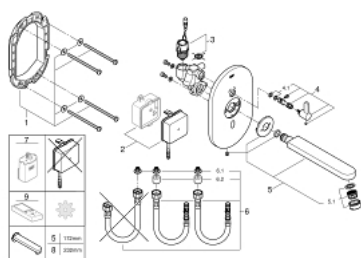

36 315 000 EUROSMART COSMOPOLITAN E INFRAROUGE ÉLECTRONIQUE POUR LAVABO AVEC MITIGEUR ET LIMITEUR DE TEMPÉRATURE AJUSTABLE

DESCRIPTION DU PRODUIT

- Couleur: chromé
- avec détecteur infrarouge pour la communication bi-directionnelle pour la surveillance, la configuration et le service
- avec transformateur 100-230 V AC, 50-60 Hz, 6 V DC
- débit maximum à 3 bars : 8 l/min
- brise-jet laminaire
- rosace chromée
- bec chromé
- saillie 170 mm
- 7 programmes paramétrés
- rinçage automatique
- désinfection thermique
- mode de nettoyage
- des fonctions supplémentaires et des réglages précis par télécommande 36 407
- set d'installation finale pour boîtier d'encastrement
- 36 339 001
- marquage de conformité CE
- classe de bruit I conforme à DIN 4109

36 315 000 EUROSMART COSMOPOLITAN E INFRAROUGE ÉLECTRONIQUE POUR LAVABO AVEC MITIGEUR ET LIMITEUR DE TEMPÉRATURE AJUSTABLE

PIÈCES DE RECHANGE, octobre 2018 – now

- 1: Cadre de plaque (Numéro de commande 42419000)
- 2: boîtier d'alimentation électr. (Numéro de commande 42470000)
- 3: Electrovanne (Numéro de commande 42469000)
- 4: Levier de mitigeur (Numéro de commande 42441000)
- 4.1: Joint torique 35 x 2 (Numéro de commande 4284000M)
- 5: Bec (Numéro de commande 42420000)
- 5.1: Aerateur d'économie (Numéro de commande 13951000)
- 5.1: Brise-jet laminaire (Numéro de commande 13960000)
- 6: flexible de raccordement (Numéro de commande 42417000)
- 6.1: Filtre (Numéro de commande 4241300M)
- 6.2: Clapet anti-retour (Numéro de commande 4240400M)
- 7: cage de batterie (Numéro de commande 42393000)*
- 8: Bec (Numéro de commande 42418000)*
- 9: Télécommande (Numéro de commande 36407001)*