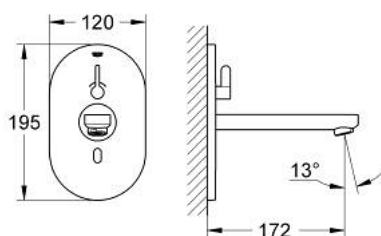

36 315 000 EUROSMART COSMOPOLITAN E INFRAROUGE ÉLECTRONIQUE POUR LAVABO AVEC MITIGEUR ET LIMITEUR DE TEMPÉRATURE AJUSTABLE

DESCRIPTION DU PRODUIT

- Couleur: chromé
- avec détecteur infrarouge pour la communication bi-directionnelle pour la surveillance, la configuration et le service
- avec transformateur 100-230 V AC, 50-60 Hz, 6 V DC
- débit maximum à 3 bars : 8 l/min
- brise-jet laminaire
- rosace chromée
- bec chromé
- saillie 170 mm
- 7 programmes paramétrés
- rinçage automatique
- désinfection thermique
- mode de nettoyage
- des fonctions supplémentaires et des réglages précis par télécommande 36 407
- set d'installation finale pour boîtier d'encastrement
- 36 339 001
- marquage de conformité CE
- classe de bruit I conforme à DIN 4109

36 315 000 EUROSMART COSMOPOLITAN E INFRAROUGE ÉLECTRONIQUE POUR LAVABO AVEC MITIGEUR ET LIMITEUR DE TEMPÉRATURE AJUSTABLE

PIÈCES DE RECHANGE, octobre 2018 – now

- 1: Cadre de plaque (Numéro de commande 42419000)
- 2: boîtier d'alimentation électr. (Numéro de commande 42470000)
- 3: Electrovanne (Numéro de commande 42469000)
- 4: Levier de mitigeur (Numéro de commande 42441000)
- 4.1: Joint torique 35 x 2 (Numéro de commande 4284000M)
- 5: Bec (Numéro de commande 42420000)
- 5.1: Aerateur d'économie (Numéro de commande 13951000)
- 5.1: Brise-jet laminaire (Numéro de commande 13960000)
- 6: flexible de raccordement (Numéro de commande 42417000)
- 6.1: Filtre (Numéro de commande 4241300M)
- 6.2: Clapet anti-retour (Numéro de commande 4240400M)
- 7: cage de batterie (Numéro de commande 42393000)*
- 8: Bec (Numéro de commande 42418000)*
- 9: Télécommande (Numéro de commande 36407001)*