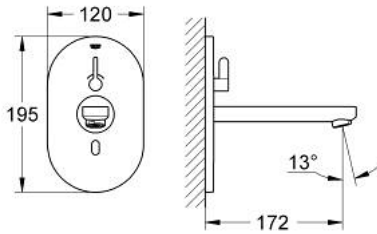

EUROSMART COSMOPOLITAN E 36
315 000

وصف المنتج

• اللون: كروم

الاتجاه للمراقبة والتكوين والخدمة

• مع مستشعر بالأشعة تحت الحمراء للتوصيل ثنائي

تيار مستمر

• مع محول بقدرة 100 إلى 230 فولت تيار متردد، 50 إلى 60 هرتز، 6 فولت

• maximum flow rate (at 3 bar): 8 l/min

• مثبت تدفق من رقائق معدنية

• غطاء مثقوب من الكروم

• صنوبر من الكروم

• بروز 170 مم

• 7 برامج سابقة الإعداد:

• تدفق تلقائي

• تطهير حراري