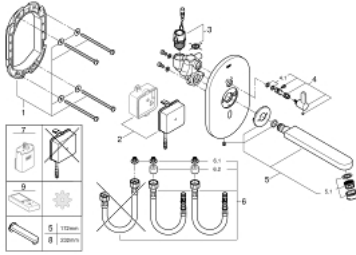

• وضع تنظيف

• وظائف إضافية وإعدادات دقيقة عن طريق التحكم عن بُعد 36 407

• مجموعة للتركيب النهائي لصندوق التركيب المخفي

• 36 339 001

• معتمد من المفوضية الأوروبية

• تصنيف الضوضاء ا وفق المعيار DIN 4109

EUROSMART COSMOPOLITAN E 36
315 000
خلط حوض أشعه مع جهاز الخلط ومحدد درجة حرارة قابل للتعديل

الآن - 2018 ربوتكأ، قطع الغيار

- 1: إطار تحميل (42419000 رقم الطلب.)
 - 2: مصدر كهرباء للتحويل (42470000 رقم الطلب.)
 - 3: صمام ملف ملولب (42469000 رقم الطلب.)
 - 4: مقبض خلط (42441000 رقم الطلب.)
 - 4.1: وردة عزل (4284000M رقم الطلب.)
 - 5: خلط (42420000 رقم الطلب.)
 - 5.1: مرغي المياه الاقتصادي (13951000 رقم الطلب.)
 - 5.1: وحدة استقامة تدفق Laminar (13960000 رقم الطلب.)
 - 6: طقم خرطوم وصلة (42417000 رقم الطلب.)
 - 6.1: فلتر (4241300M رقم الطلب.)
 - 6.2: صمام مانع للإرجاع (4240400M رقم الطلب.)
 - 7: حاوية بطارية* (42393000 رقم الطلب.)
 - 8: خلط* (42418000 رقم الطلب.)
 - 9: التحكم عن بُعد* (36407001 رقم الطلب.)
- * إكسسوارات* اختيارية*