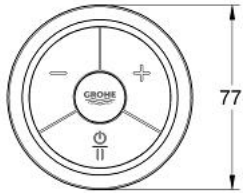

F-DIGITAL 36 309 000 أداة تحكم رقمية <BR /> أداة التحكم عن بُعد لخلاط البانيو أو الدش

وصف المنتج

• اللون: كروم

• وحدة تشغيل إضافية (اختيارية) متعددة الوظائف

• #NAME?

• #NAME?

• #NAME?

• #NAME?