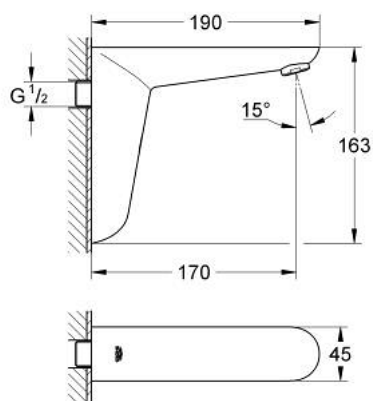

### DESCRIPTION DU PRODUIT

- Couleur: chromé
- avec détecteur infrarouge pour la communication bi-directionnelle pour la surveillance, la configuration et le service
- pour eau froide ou prémitigée
- pile lithium 6 V, type CR-P2
- durée de vie de la pile : environ 7 ans (150 activations par jour)
- finition GROHE LongLife
- GROHE EcoJoy économie d'eau
- débit maximum à 3 bars : 5 l/min
- voyant indicateur de pile déchargée
- 7 programmes paramétrés
- rinçage automatique
- désinfection thermique
- mode de nettoyage
- des fonctions supplémentaires et des réglages précis par télécommande 36 407
- marquage de conformité CE