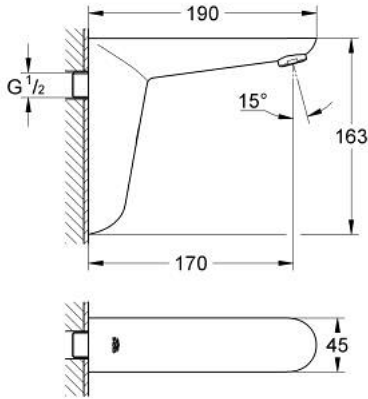

وصف المنتج:

• اللون: كروم

الاتجاه للمراقبة والتكوين والخدمة

• مع مستشعر بالأشعة تحت الحمراء للتوصيل ثنائي

• يلائم الماء البارد والمختلط مسبقًا

• بطارية ليثيوم 6 فولت، النوع CR-P2

• عمر البطارية: حوالي 7 سنوات (150 مرة تشغيل في اليوم)

• تقنية GROHE EcoJoy لمياه أقل وتدفق ممتاز

• maximum flow rate (at 3 bar): 5 l/min

• شاشة تعرض حالة بطارية متعددة المراحل

• 7 برامج سابقة الإعداد:

• تدفق تلقائي

• تطهير حراري

• وضع تنظيف

• وظائف إضافية وإعدادات دقيقة عن طريق التحكم عن بُعد 36 407

• معتمد من المفوضية الأوروبية