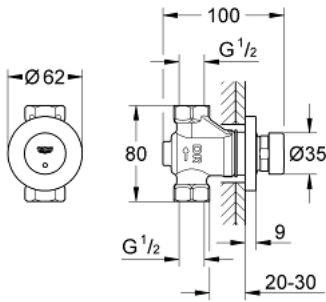

صمام بوابة ذاتية الغلق 1/2 بوصة EUROECO COSMOPOLITAN T 36 268 000

وصف المنتج:

• اللون: كروم

• يلائم التركيب المخفي

• يلائم الماء البارد والمختلط مسبقًا

• العلامة: زرقاء / حمراء

• طلاء كروم GROHE LongLife

المصنع: متوسطة، حوالي 7 و51 و03 ثانية (على حسب الضغط)

• 3 مدد تدفق قابلة للتعديل: قصيرة - متوسطة - طويلة (إعداد

صمام بوابة ذاتية الغلق 1/2 بوصة EUROECO COSMOPOLITAN T 36 268 000

الآن - 2012 رياربف, قطع الغيار:

1: خرطوشة (رقم الطلب: 42384000).

1.1: طقم عزل (رقم الطلب: 4271500M).

1.2: حلقات (رقم الطلب: 4282000M).

2: غطاء مثقوب من المنتصف (رقم الطلب: 42981000).