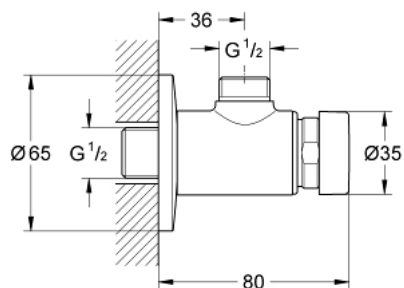

### DESCRIPTION DU PRODUIT

- Couleur: chromé
- montage mural apparent
- pour eau froide ou prémitigée
- marquage bleu/rouge - monofluide
- GROHE LongLife finition durable
- 3 débits ajustables : court - moyen - long (paramétrage d'usine : moyen);  
approximativement : 7, 15, 30 sec (selon la pression)

36 267 000 **EUROECO COSMOPOLITAN T ROBINETTERIE TEMPORISÉE POUR DOUCHE 1/2"**

**PIÈCES DE RECHANGE**, février 2012 – now

1: Cartouche (Numéro de commande 42383000)

1.1: Kit de joints Seal kit (Numéro de commande 4271500M)