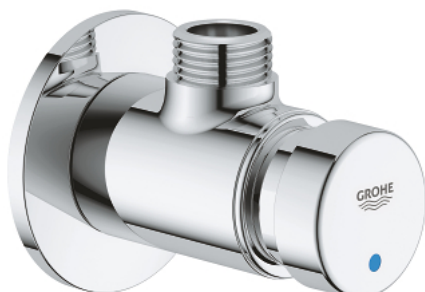

## 36 267 000 EUROECO COSMOPOLITAN T ROBINETTERIE TEMPORISÉE POUR DOUCHE 1/2"

### DESCRIPTION DU PRODUIT

- Couleur: chromé
- montage mural apparent
- pour eau froide ou prémitigée
- marquage bleu/rouge - monofluide
- GROHE LongLife finition durable
- 3 débits ajustables : court - moyen - long (paramétrage d'usine : moyen);  
approximativement : 7, 15, 30 sec (selon la pression)

36 267 000 **EUROECO COSMOPOLITAN T ROBINETTERIE TEMPORISÉE POUR DOUCHE 1/2"**

**PIÈCES DE RECHANGE**, février 2012 – now

1: Cartouche (Numéro de commande 42383000)

1.1: Kit de joints Seal kit (Numéro de commande 4271500M)