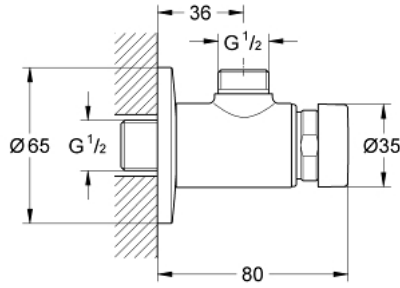

صمام دش ذاتي الغلق 1/2 بوصة EUROECO COSMOPOLITAN T 36 267 000

وصف المنتج:

• اللون: كروم

• تركيب مكشوف

• يلائم الماء البارد والمختلط مسبقًا

• العلامة: زرقاء / حمراء

• طلاء كروم GROHE LongLife

المصنع: متوسطة، حوالي 7 و51 و03 ثانية (على حسب الضغط)

• 3 مدد تدفق قابلة للتعديل: قصيرة - متوسطة - طويلة (إعداد

• غطاء مثقوب من المنتصف

صمام دش ذاتي الغلق 1/2 بوصة EUROECO COSMOPOLITAN T 36 267 000

الآن - 2012 رياربف, قطع الغيار:

1: خرطوشة (رقم الطلب: 42383000).