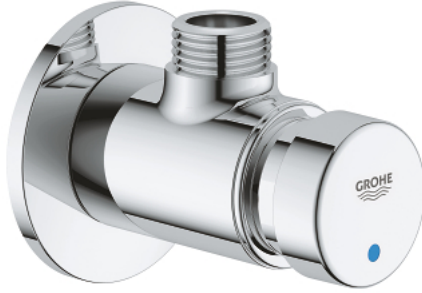

صمام دش ذاتي الغلق 1/2 بوصة EUROECO COSMOPOLITAN T 36 267 000

وصف المنتج:

• اللون: كروم

• تركيب مكشوف

• يلائم الماء البارد والمختلط مسبقًا

• العلامة: زرقاء / حمراء

• طلاء كروم GROHE LongLife

المصنع: متوسطة، حوالي 7 و51 و03 ثانية (على حسب الضغط)

• 3 مدد تدفق قابلة للتعديل: قصيرة - متوسطة - طويلة (إعداد

• غطاء مثقوب من المنتصف

صمام دش ذاتي الغلق 1/2 بوصة EUROECO COSMOPOLITAN T 36 267 000

الآن - 2012 رياربف, قطع الغيار:

1: خرطوشة (رقم الطلب: 42383000).