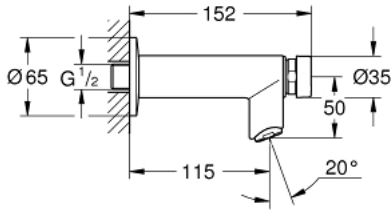

EUROECO COSMOPOLITAN T 36 266 000 حنفيّة ذاتية الغلق 1/2 بوصة، تثبيت حائطي

وصف المنتج:

• اللون: كروم

• يلائم الماء البارد والمختلط مسبقًا

• العلامة: زرقاء / حمراء

• طلاء كروم GROHE LongLife

• تقنية GROHE EcoJoy لمياه أقل وتدفق ممتاز

• maximum flow rate (at 3 bar): 5 l/min

• محدد تدفق

المصنع: قصيرة، حوالي 7 و51 و03 ثانية (على حسب الضغط)

• 3 ممد تدفق قابلة للتعديل: قصيرة - متوسطة - طويلة (إعداد

• غطاء مثقوب من المنتصف

EUROECO COSMOPOLITAN T 36 266 000 حنفيّة ذاتية الغلق 1/2 بوصة، تثبيت حائطي

الآن - 2016 رياربف، قطع الغيار:

1: خرطوشة (رقم الطلب: 42383000).

1.1: طقم عزل (رقم الطلب: 4271500M).

1.2: حلقات (رقم الطلب: 4282000M).

2: فلتر مياه (رقم الطلب: 48159000).