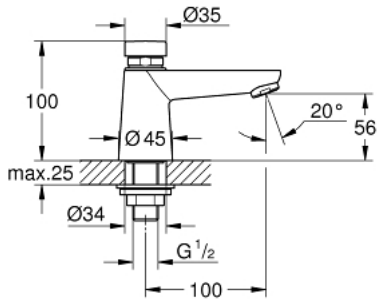

EUROECO COSMOPOLITAN T 36 265 000 حنفيّة ذاتية الغلق 1/2 بوصة

وصف المنتج:

• اللون: كروم

• يلائم الماء البارد والمختلط مسبقًا

• العلامة: زرقاء / حمراء

• طلاء كروم GROHE LongLife

• تقنية GROHE EcoJoy لمياه أقل وتدفق ممتاز

• maximum flow rate (at 3 bar): 5 l/min

المصنع: قصيرة، حوالي 7 و51 و03 ثانية (على حسب الضغط)

• 3 ممد تدفق قابلة للتعديل: قصيرة - متوسطة - طويلة (إعداد

EUROECO COSMOPOLITAN T 36 265 000 حنفيّة ذاتية الغلق 1/2 بوصة

الآن - 2016 رياربف, قطع الغيار:

1: خرطوشة (رقم الطلب: 42383000).

1.1: طقم عزل (رقم الطلب: 4271500M).

1.2: حلقات (رقم الطلب: 4282000M).

2: فلتر مياه (رقم الطلب: 48159000).

3: طقم تركيب ساق (رقم الطلب: 45004000).