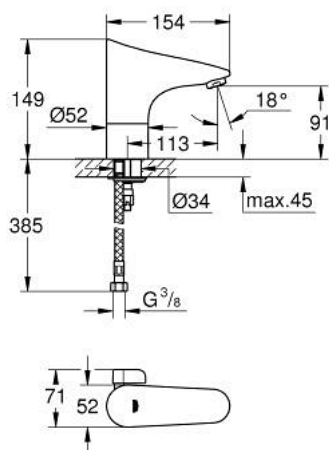

36 207 001 EUROPLUS E INFRAROUGE ÉLECTRONIQUE POUR LAVABO 1/2" AVEC MITIGEUR ET LIMITEUR AJUSTABLE DE TEMPÉRATURE

DESCRIPTION DU PRODUIT

- Couleur: chromé
- avec détecteur infrarouge pour la communication bi-directionnelle pour la surveillance, la configuration et le service
- pile lithium 6 V, type CR-P2
- durée de vie de la pile : environ 7 ans (150 activations par jour)
- finition GROHE LongLife
- GROHE EcoJoy économie d'eau
- débit maximum à 3 bars : 5 l/min
- flexibles de raccordement souples
- clapet anti-retour
- filtres intégrés
- électrovanne
- système de montage rapide
- voyant indicateur de pile déchargée
- 7 programmes paramétrés
- rinçage automatique
- désinfection thermique
- mode de nettoyage
- des fonctions supplémentaires et des réglages précis par télécommande 36 407
- marquage de conformité CE
- protection robinetterie de type IP 59K

36 207 001 EUROPLUS E INFRAROUGE ÉLECTRONIQUE POUR LAVABO 1/2" AVEC MITIGEUR ET LIMITEUR AJUSTABLE DE TEMPÉRATURE

PIÈCES DE RECHANGE, juin 2016 – now

- 1: Vis de rosace (Numéro de commande 4283100M)
 - 2: Mousseur (Numéro de commande 48159000)
 - 3: Combiné (Numéro de commande 42886000)
 - 4: Electrovanne (Numéro de commande 42229000)
 - 4.1: filtre à d'impuretés (Numéro de commande 42798000)
 - 5: Joint torique 35 x 2 (Numéro de commande 4283600M)
 - 6: Mecanisme de mitigeur (Numéro de commande 42839000)
 - 6.1: Levier de mitigeur (Numéro de commande 42838000)
 - 6.2: Joint torique 35 x 2 (Numéro de commande 4284000M)
 - 7: Rallonge de fixation (Numéro de commande 42841000)
 - 8: Filtre (Numéro de commande 4241300M)
 - 9: Télécommande (Numéro de commande 36407001)*
 - 10: Mitigeur pré-réglable invisible (Numéro de commande 36209000)*
 - 11: Mousseur (Numéro de commande 36133000)*
 - 12: Socle (Numéro de commande 36210000)*
 - 13: Clef platte SW 46 mm à 6 pans (Numéro de commande 19017000)*
- * Accessoires en option