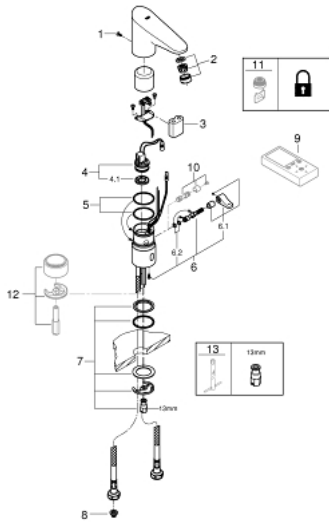

36 207 001 EUROPLUS E INFRAROUGE ÉLECTRONIQUE POUR LAVABO 1/2" AVEC MITIGEUR ET LIMITEUR AJUSTABLE DE TEMPÉRATURE

DESCRIPTION DU PRODUIT

- Couleur: chromé
- avec détecteur infrarouge pour la communication bi-directionnelle pour la surveillance, la configuration et le service
- pile lithium 6 V, type CR-P2
- durée de vie de la pile : environ 7 ans (150 activations par jour)
- finition GROHE LongLife
- GROHE EcoJoy économie d'eau
- débit maximum à 3 bars : 5 l/min
- flexibles de raccordement souples
- clapet anti-retour
- filtres intégrés
- électrovanne
- système de montage rapide
- voyant indicateur de pile déchargée
- 7 programmes paramétrés
- rinçage automatique
- désinfection thermique
- mode de nettoyage
- des fonctions supplémentaires et des réglages précis par télécommande 36 407
- marquage de conformité CE
- protection robinetterie de type IP 59K

36 207 001 EUROPLUS E INFRAROUGE ÉLECTRONIQUE POUR LAVABO 1/2" AVEC MITIGEUR ET LIMITEUR AJUSTABLE DE TEMPÉRATURE

PIÈCES DE RECHANGE, juin 2016 – now

- 1: Vis de rosace (Numéro de commande 4283100M)
 - 2: Mousseur (Numéro de commande 48159000)
 - 3: Combiné (Numéro de commande 42886000)
 - 4: Electrovanne (Numéro de commande 42229000)
 - 4.1: filtre à d'impuretés (Numéro de commande 42798000)
 - 5: Joint torique 35 x 2 (Numéro de commande 4283600M)
 - 6: Mecanisme de mitigeur (Numéro de commande 42839000)
 - 6.1: Levier de mitigeur (Numéro de commande 42838000)
 - 6.2: Joint torique 35 x 2 (Numéro de commande 4284000M)
 - 7: Rallonge de fixation (Numéro de commande 42841000)
 - 8: Filtre (Numéro de commande 4241300M)
 - 9: Télécommande (Numéro de commande 36407001)*
 - 10: Mitigeur pré-réglable invisible (Numéro de commande 36209000)*
 - 11: Mousseur (Numéro de commande 36133000)*
 - 12: Socle (Numéro de commande 36210000)*
 - 13: Clef platte SW 46 mm à 6 pans (Numéro de commande 19017000)*
- * Accessoires en option