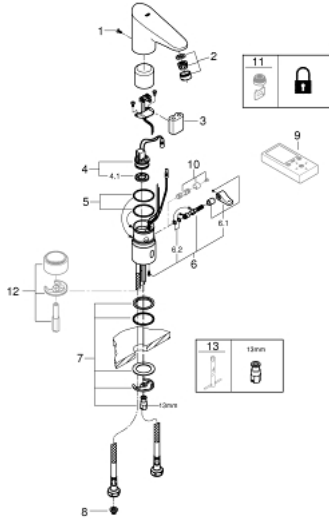

• تصنيف الضوضاء ا وفق المعيار DIN 4109

• نوع صنوبر الحماية IP 59K

EUROPLUS E 36 207 001 خلاط حوض أشعه 1/2 بوصة وحده خلط ومثبت درجة الحرارة

الآن - 2016 وينوي, قطع الغيار:

- 1: مسمار (4283100M رقم الطلب:-)
- 2: فلتر مياه (48159000 رقم الطلب:-)
- 3: بطارية (42886000 رقم الطلب:-)
- 4: صمام ملف ملولب (42229000 رقم الطلب:-)
- 4.1: مضفاة غبار (42798000 رقم الطلب:-)
- 5: وردة عزل (4283600M رقم الطلب:-)
- 6: محور خلاط بمقبض (42839000 رقم الطلب:-)
- 6.1: مقبض خلط (42838000 رقم الطلب:-)
- 6.2: وردة عزل (4284000M رقم الطلب:-)
- 7: طقم تثبيت (42841000 رقم الطلب:-)
- 8: فلتر (4241300M رقم الطلب:-)
- 9: التحكم عن بُعد* (36407001 رقم الطلب:-)
- 10: محول مخفي* (36209000 رقم الطلب:-)
- 11: فلتر مياه* (36133000 رقم الطلب:-)
- 12: مقبس* (36210000 رقم الطلب:-)
- 13: مفتاح تحميل* (19017000 رقم الطلب:-)