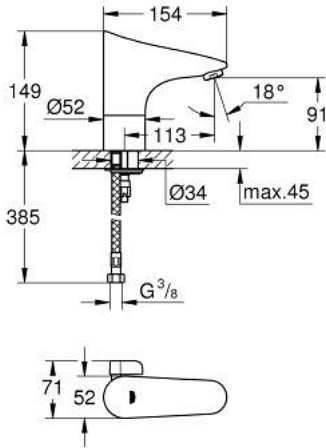

EUROPLUS E 36 207 001 خلاط حوض أشعه 1/2 بوصة وحده خلط ومثبت درجة الحرارة

وصف المنتج

• اللون: كروم

الاتجاه للمراقبة والتكوين والخدمة

• مع مستشعر بالأشعة تحت الحمراء للتوصيل ثنائي

• بطارية ليثيوم 6 فولت، النوع CR-P2

• تصنيف الضوضاء ا وفق المعيار DIN 4109

• نوع صنوبر الحماية IP 59K

EUROPLUS E 36 207 001 خلاط حوض أشعه 1/2 بوصة وحده خلط ومثبت درجة الحرارة

الآن - 2016 وينوي, قطع الغيار:

- 1: مسمار (4283100M رقم الطلب:-)
- 2: فلتر مياه (48159000 رقم الطلب:-)
- 3: بطارية (42886000 رقم الطلب:-)
- 4: صمام ملف ملولب (42229000 رقم الطلب:-)
- 4.1: مضفاة غبار (42798000 رقم الطلب:-)
- 5: وردة عزل (4283600M رقم الطلب:-)
- 6: محور خلاط بمقبض (42839000 رقم الطلب:-)
- 6.1: مقبض خلط (42838000 رقم الطلب:-)
- 6.2: وردة عزل (4284000M رقم الطلب:-)
- 7: طقم تثبيت (42841000 رقم الطلب:-)
- 8: فلتر (4241300M رقم الطلب:-)
- 9: التحكم عن بُعد* (36407001 رقم الطلب:-)
- 10: محول مخفي* (36209000 رقم الطلب:-)
- 11: فلتر مياه* (36133000 رقم الطلب:-)
- 12: مقبس* (36210000 رقم الطلب:-)
- 13: مفتاح تحميل* (19017000 رقم الطلب:-)