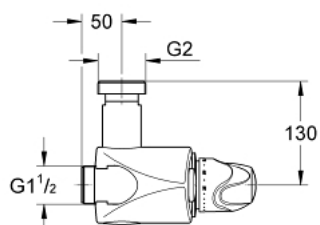

## 35 087 000 GROHTHERM XL MITIGEUR THERMOSTATIQUE 1 1/4"

### DESCRIPTION DU PRODUIT

- Couleur: chromé
- montage mural
- utilisation 9 l/min à 140 l/min
- élément thermostatique à cire
- poignée graduée avec butée de sécurité pré réglée à une température entre 33°C et 43°C
- mode de désinfection thermique
- clapets anti retour et filtres intégrés
- entrées filetées 1 1/2"
- filetage de sortie 2"
- évacuation au choix par haut/bas
- sans raccords
- GROHE LongLife finition durable

### PIÈCES DE RECHANGE, avril 2007 – now

- 1: Poignée graduée (Numéro de commande 47562000)
- 2: Bague de butée (Numéro de commande 47564000)
- 3: élément thermostatique (Numéro de commande 47565000)
- 3.1: Kit de joints Seal kit (Numéro de commande 47566000)
- 4: Siège (Numéro de commande 09844000)
- 5: Clapet anti-retour (Numéro de commande 47567000)
- 5.1: Kit de joints Seal kit (Numéro de commande 47568000)
- 6: Clef (Numéro de commande 19171000)\*
- 7: Manette anti-vandalisme (Numéro de commande 47569000)\*
- 8: Raccord droit (Numéro de commande 12426000)\*
- 9: Coude de départ 1 1/2" (Numéro de commande 12448000)\*
- 10: Raccord droit 1/2" (Numéro de commande 12420000)\*
- 11: Connecteur (Numéro de commande 12430000)\*
- 12: Raccord (Numéro de commande 12124000)\*