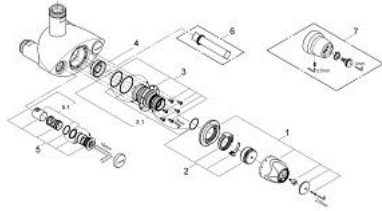

### DESCRIPTION DU PRODUIT

- Couleur: chromé
- montage mural
- utilisation 9 l/min à 140 l/min
- élément thermostatique à cire
- poignée graduée avec butée de sécurité pré réglée à une température entre 33°C et 43°C
- mode de désinfection thermique
- clapets anti retour et filtres intégrés
- entrées filetées 1 1/2"
- filetage de sortie 2"
- évacuation au choix par haut/bas
- sans raccords
- GROHE LongLife finition durable

### PIÈCES DE RECHANGE, avril 2007 – now

- 1: Poignée graduée (Numéro de commande 47562000)
- 2: Bague de butée (Numéro de commande 47564000)
- 3: élément thermostatique (Numéro de commande 47565000)
- 3.1: Kit de joints Seal kit (Numéro de commande 47566000)
- 4: Siège (Numéro de commande 09844000)
- 5: Clapet anti-retour (Numéro de commande 47567000)
- 5.1: Kit de joints Seal kit (Numéro de commande 47568000)
- 6: Clef (Numéro de commande 19171000)\*
- 7: Manette anti-vandalisme (Numéro de commande 47569000)\*
- 8: Raccord droit (Numéro de commande 12426000)\*
- 9: Coude de départ 1 1/2" (Numéro de commande 12448000)\*
- 10: Raccord droit 1/2" (Numéro de commande 12420000)\*
- 11: Connecteur (Numéro de commande 12430000)\*
- 12: Raccord (Numéro de commande 12124000)\*