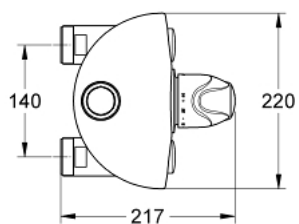

## 35 087 000 GROHTHERM XL MITIGEUR THERMOSTATIQUE 1 1/4"

### DESCRIPTION DU PRODUIT

- Couleur: chromé
- montage mural
- utilisation 9 l/min à 140 l/min
- élément thermostatique à cire
- poignée graduée avec butée de sécurité pré réglée à une température entre 33°C et 43°C
- mode de désinfection thermique
- clapets anti retour et filtres intégrés
- entrées filetées 1 1/2"
- filetage de sortie 2"
- évacuation au choix par haut/bas
- sans raccords
- GROHE LongLife finition durable